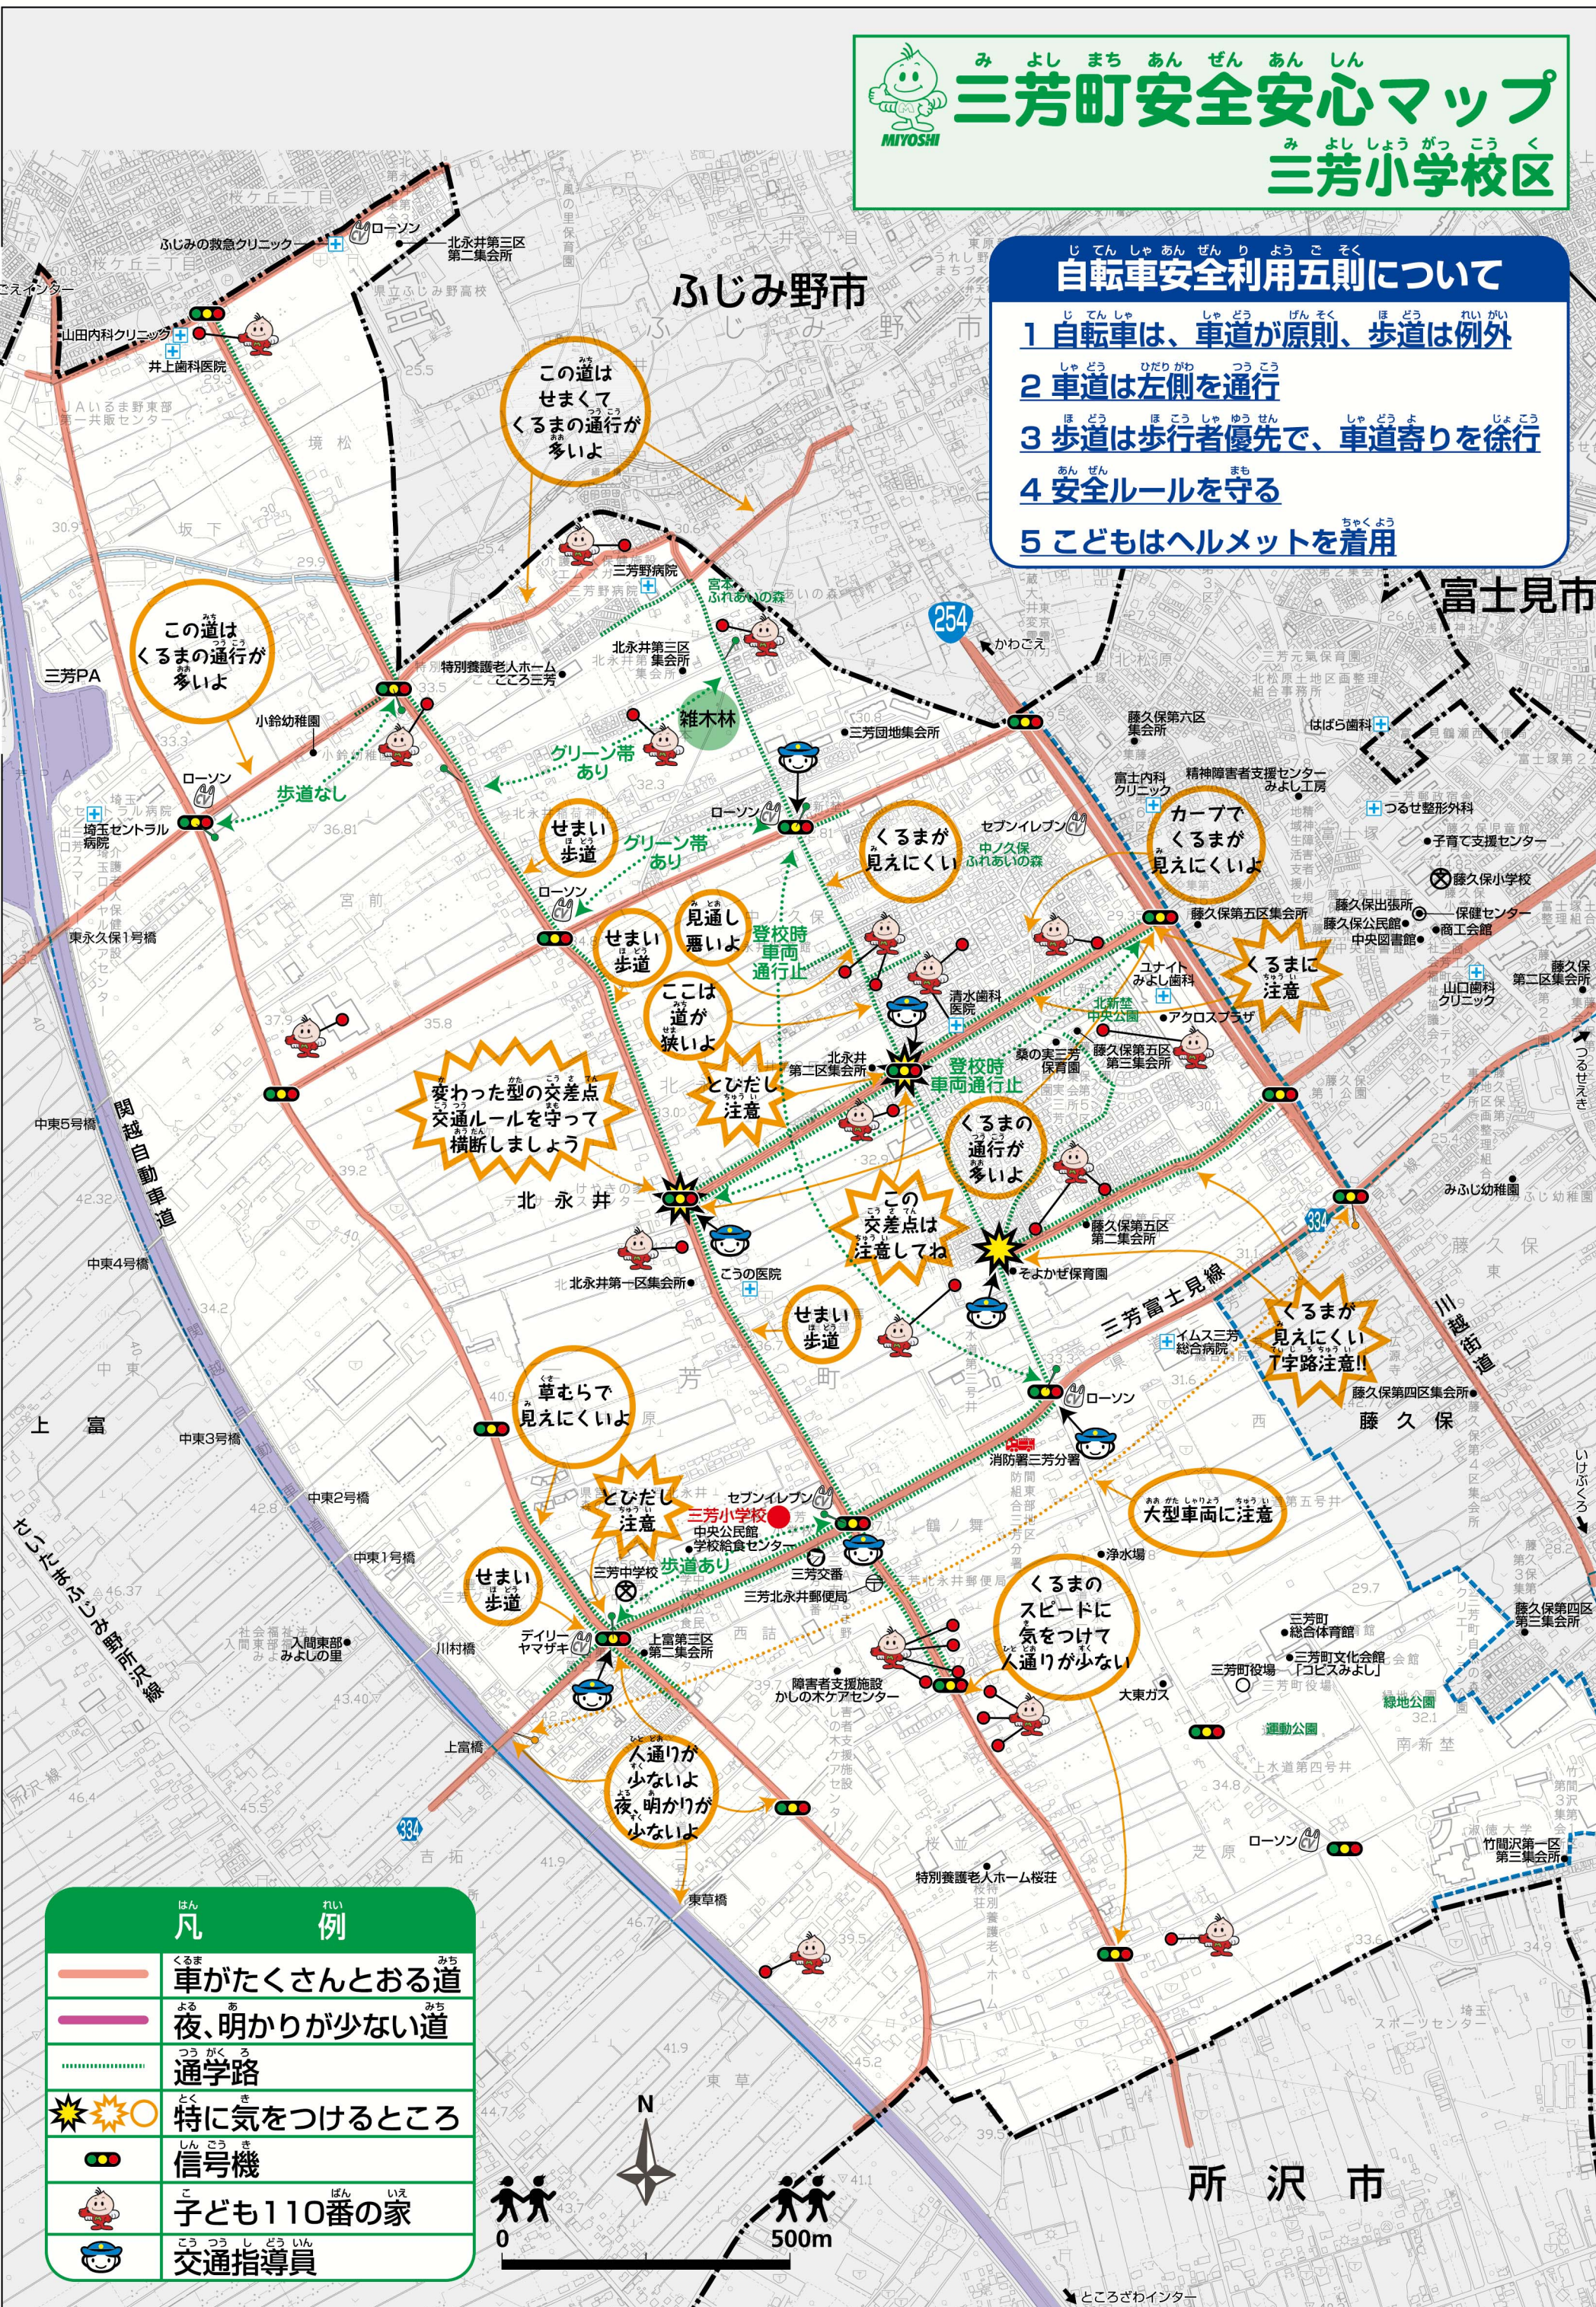

みよしまちあんぜんあんしん 三芳町安全安心マップ みよししょうがっこうく 三芳小学校区

自転車安全利用五則について

- 1 自転車は、車道が原則、歩道は例外
- 2 車道は左側を通行
- 3 歩道は歩行者優先で、車道寄りを徐行
- 4 安全ルールを守る
- 5 こどもはヘルメットを着用

| 凡 | 例 |
|---|------------|
| | 車がたくさんとおる道 |
| | 夜、明かりが少ない道 |
| | 通学路 |
| | 特に気をつけるところ |
| | 信号機 |
| | 子ども110番の家 |
| | 交通指導員 |