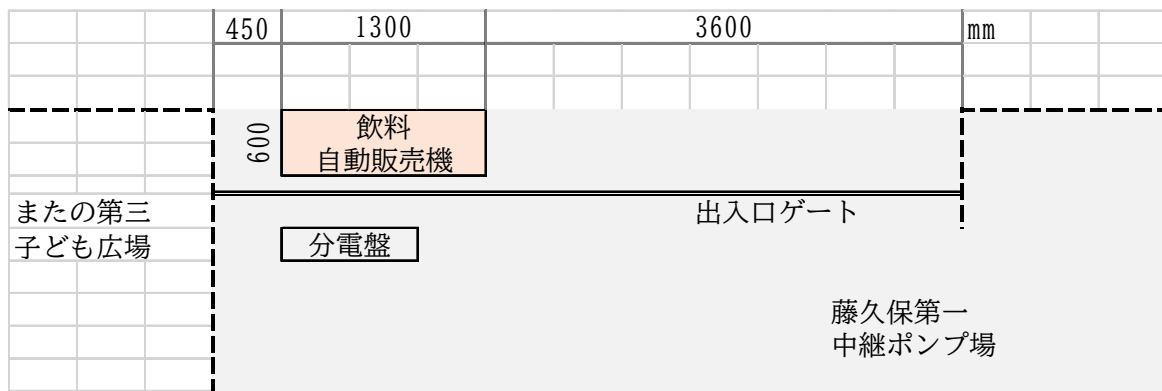

<h1 style="margin: 0;">物件調査</h1>	物件番号
	1

物件概要	
財産名称	三芳町第一中継ポンプ場
建物構造	屋外
住所	三芳町大字藤久保361番地2
貸付箇所	三芳町第一中継ポンプ場 入口ゲート前
貸付面積	0.78㎡ (W1.3m×D0.6m)
台数	1台
貸付期間	令和6年7月1日から令和9年6月30日までの3年間

2024年05月17日 13時45分

備考	
新規	人口集中地区
貸付面積1㎡未満とし、当該施設の機能を阻害しない事。 ※電源工事含む	