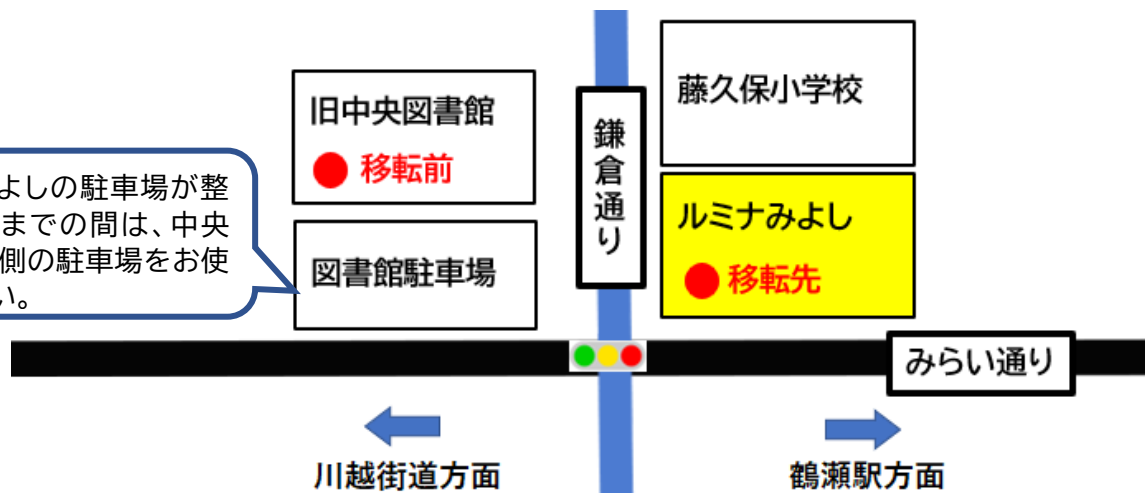

三芳町立中央図書館・竹間沢分館・配本所

臨時休館のお知らせ

令和8年

6月1日(月)～8月31日(月)

上記の期間、中央図書館の移転に伴い

中央図書館、竹間沢分館、配本所を休館いたします。

休館中はブックポストでの返却のみ行い、その他のサービスは休止させていただきます。

皆さまにはご不便をおかけいたしますが、ご理解ご協力のほどよろしくお願いいたします。

新図書館は、

三芳町未来創造拠点施設 ルミナみよし 2階 にて
9月1日(火)10時から開館予定です。

ルミナみよしの駐車場が整備させるまでの間は、中央図書館南側の駐車場をお使いください。

問い合わせ:三芳町立中央図書館 049(258)6464

新図書館住所:入間郡三芳町大字藤久保7237番地

三芳町未来創造拠点施設 ルミナみよし 2階 三芳町立中央図書館