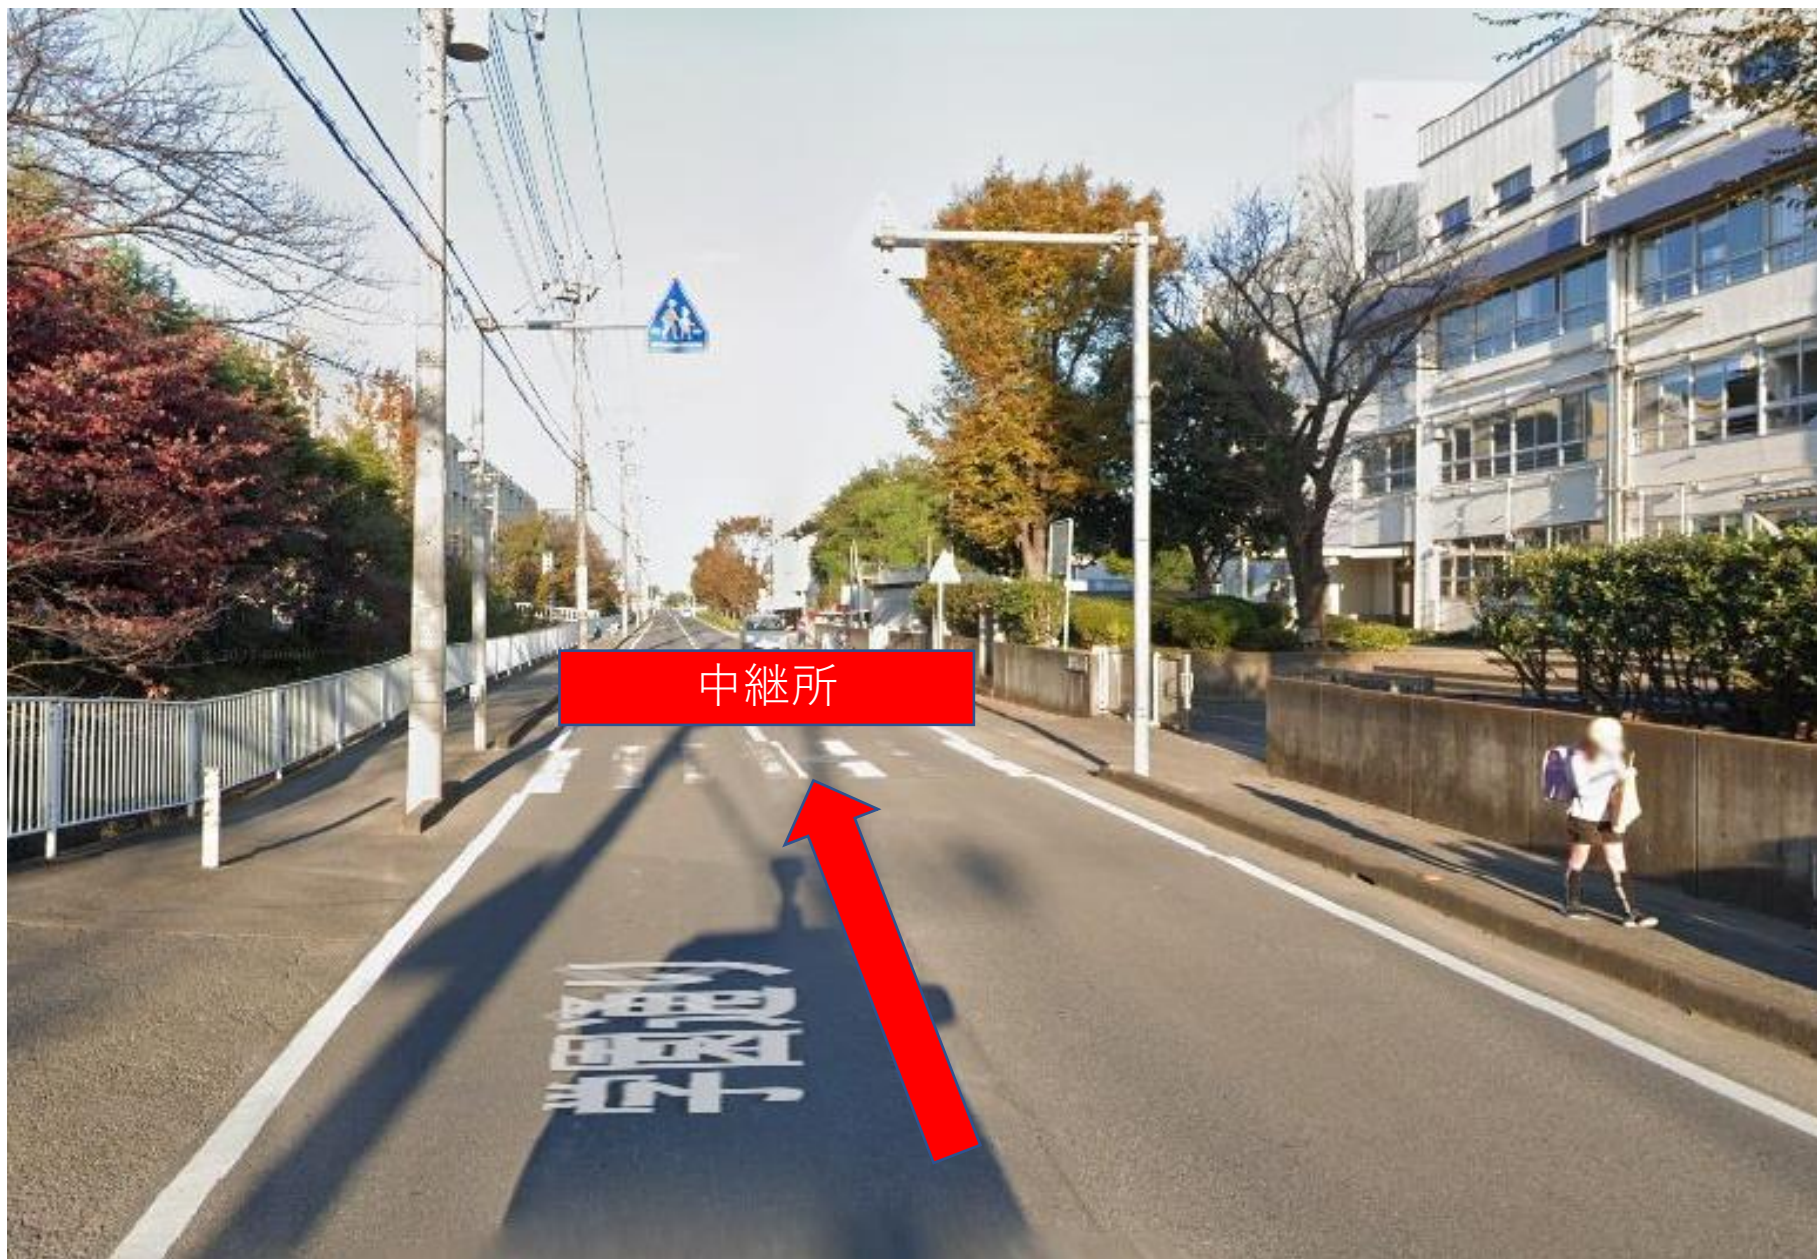

第1区
4.9km

①スタート(ふじみ野市第2運動公園)

②

③

⑤

⑥

9

⑫中継所(南畑小学校前)

第2区
2.3km

⑭折り返し

第3~5区
3.9km

⑭相互通行(右側通行)