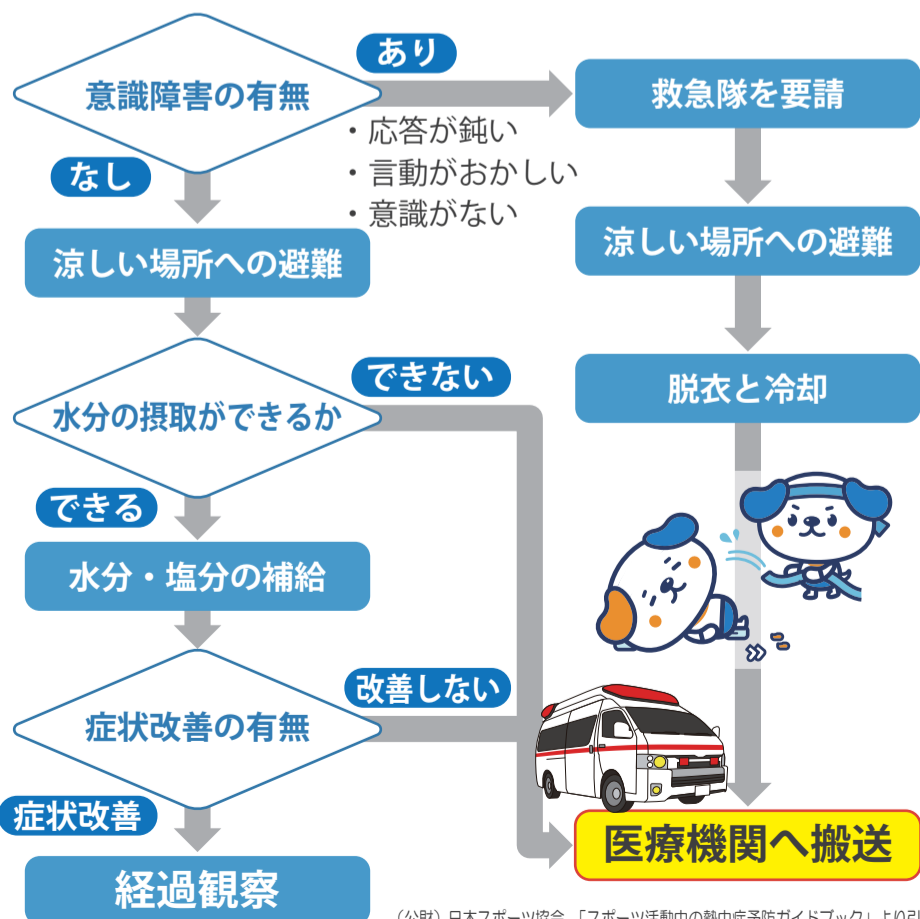

配布資料：スポーツ安全保険のリーフレット、熱中症注意喚起（スポーツ安全保険）

急な暑さは要注意

暑さに慣れるまでは運動量をすくなくめに

無理な運動は避けよう

普段よりも運動量を抑制
代謝が劣る子ども・高齢者は要注意

暑い夏を
安心・安全に
体調管理にくわえて

熱中症

予防のために
できること

水分・塩分を適切にとろう

発汗量は人によって異なります。
それぞれが自由に摂取できる環境を

薄着と衣服の素材選び

通気性、放湿性に優れた素材で、明るい色を
防具等の装着時は、運動量抑制とこまめな休憩

熱中症 が疑われる場合の対処

熱中症も補償 スポーツ安全保険

4名以上のスポーツ等を行う団体が加入できます。
活動中のケガはもちろん、熱中症も補償されます。
安心して活動を行うため、是非ご加入ください。

掛金 (例) 1人当たりの年額

子ども (中学生以下)	A1区分	大人 スポーツ活動 (高校生以上 64歳以下)	C区分
	800円	1,850円	

※上記掛金は一例です。掛金は年齢、活動内容等により異なります。

保険の詳細・加入手続き

保険の詳細は、スポーツ安全協会のホームページにてご
確認いただけます。
加入手続きはスマホ、PCからインターネットを
通じて受付けとなります。

保険詳細ご案内ページ

公益財団法人スポーツ安全協会

固定電話から：0570-087109 (ナビダイヤル) 携帯電話等から：03-5510-0033
〒105-0003 東京都港区西新橋 1-6-11