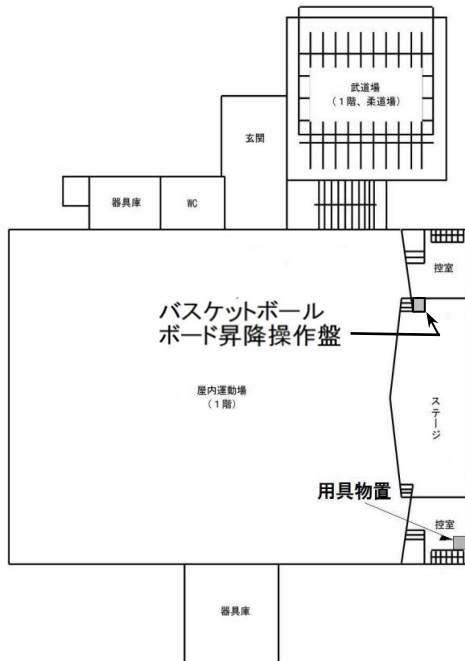

入室後左手側
冷蔵庫の上にある

図2枚目
○周辺拡大図

(5) 竹間沢小学校

屋内運動場 1階

屋内運動場 2階

竹間沢小学校 AED案内図(保健室内)

○部分が保健室

入室後すぐに左に進むと白いかごがあり、その中にAEDがある。

保健室外側から見たAEDの位置

○部分
白いかごの中身

三芳中学校 AED案内図(保健室内)

○部分が保健室

入室後斜め右方向へ進む
(左図は入口反対側からの図)

入口から見た
AED設置場所
周辺図

図3枚目
○周辺拡大図

三芳東中学校 AED案内図(保健室内)

○部分が保健室

入室後直進し
右を向く

図2枚目
○周辺拡大図

入口反対から見た
AED設置場所
周辺図

(8) 藤久保中学校

1階

2階

屋内運動場

武道場

屋内運動場

武道場

藤久保中学校 AED案内図(保健室内)

○部分が保健室

入室後すぐに右を向くと、担架置場がある

担架置場を開けると足元に設置してある

入口反対から見たAED設置場所周辺図