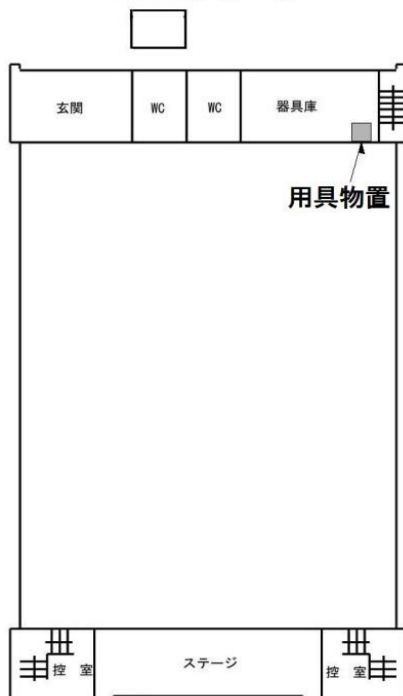

6 各小中学校体育施設概略図及びAED案内図

(1) 三芳小学校

体育館開放なし

三芳小学校 AED案内図(保健室内)

○部分が保健室

入室後左手側に沿った棚に向かう(図は入口反対からの図)

棚周辺の図

カゴの中にあります

藤久保小学校 AED案内図(保健室内)

左の○が保健室
右の○はAED

入室後右を向く
(左図は入口反対
からの図)

図2枚目
○周辺拡大図

図1枚目
右の○の拡大

(3) 上富小学校

屋内運動場 1階

上富小学校 AED案内図(正面玄関右奥)

正面玄関のガラスを石などで割って校内に入ってください。

正面玄関を直進し、右側にあります。

正面玄関のガラスがすぐに割れない場合は、正面玄関の前を右に曲がり、1つ目の出入り用のガラスを割って校内に入ってください。

(4) 唐沢小学校

屋内運動場 1階

屋内運動場 2階

唐沢小学校 AED案内図(保健室内)

○部分が保健室

入室後左手側
冷蔵庫の上にある

図2枚目
○周辺拡大図

(5) 竹間沢小学校

屋内運動場 1階

屋内運動場 2階

竹間沢小学校 AED案内図(保健室内)

○部分が保健室

入室後すぐに左に進むと白いかごがあり、その中にAEDがある。