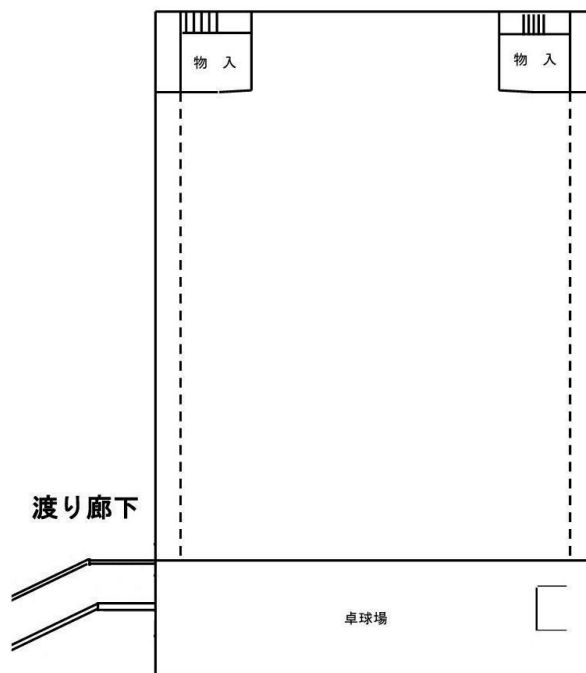

正面玄関のガラスを石などで割って校内に入ってください。

正面玄関を直進し、右側にあります。

正面玄関のガラスがすぐに割れない場合は、正面玄関の前を右に曲がり、1つ目の出入り用のガラスを割って校内に入ってください。

(4) 唐沢小学校

屋内運動場 1階

屋内運動場 2階

唐沢小学校 AED案内図(保健室内)

○部分が保健室

入室後左手側
冷蔵庫の上にある

図2枚目
○周辺拡大図

(5) 竹間沢小学校

屋内運動場 1階

屋内運動場 2階

竹間沢小学校 AED案内図(保健室内)

○部分が保健室

入室後すぐに左に進むと白いかごがあり、その中にAEDがある。

保健室外側から見たAEDの位置

○部分
白いかごの中身

三芳中学校 AED案内図(保健室内)

○部分が保健室

入室後斜め右方向へ進む
(左図は入口反対側からの図)

入口から見た
AED設置場所
周辺図

図3枚目
○周辺拡大図

三芳東中学校 AED案内図(保健室内)