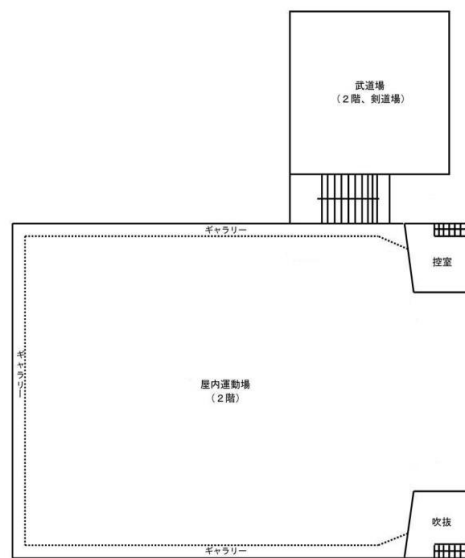

入室後左手側
冷蔵庫の上にある

図2枚目
○周辺拡大図

(5) 竹間沢小学校

屋内運動場 1階

屋内運動場 2階

竹間沢小学校 AED案内図(保健室内)

○部分が保健室

入室後すぐに左に進むと白いかごがあり、その中にAEDがある。

保健室外側から見たAEDの位置

○部分
白いかごの中身

三芳中学校 AED案内図(保健室内)

○部分が保健室

入室後斜め右方向へ進む
(左図は入口反対側からの図)

入口から見た
AED設置場所
周辺図

図3枚目
○周辺拡大図

三芳東中学校 AED案内図(保健室内)

○部分が保健室

入室後直進し
右を向く

図2枚目
○周辺拡大図

入口反対から見た
AED設置場所
周辺図

(8) 藤久保中学校

1階

2階

屋内運動場

武道場

屋内運動場

武道場

藤久保中学校 AED案内図(保健室内)

○部分が保健室

入室後すぐに右を向くと、担架置場がある

担架置場を開けると足元に設置してある

入口反対から見たAED設置場所周辺図