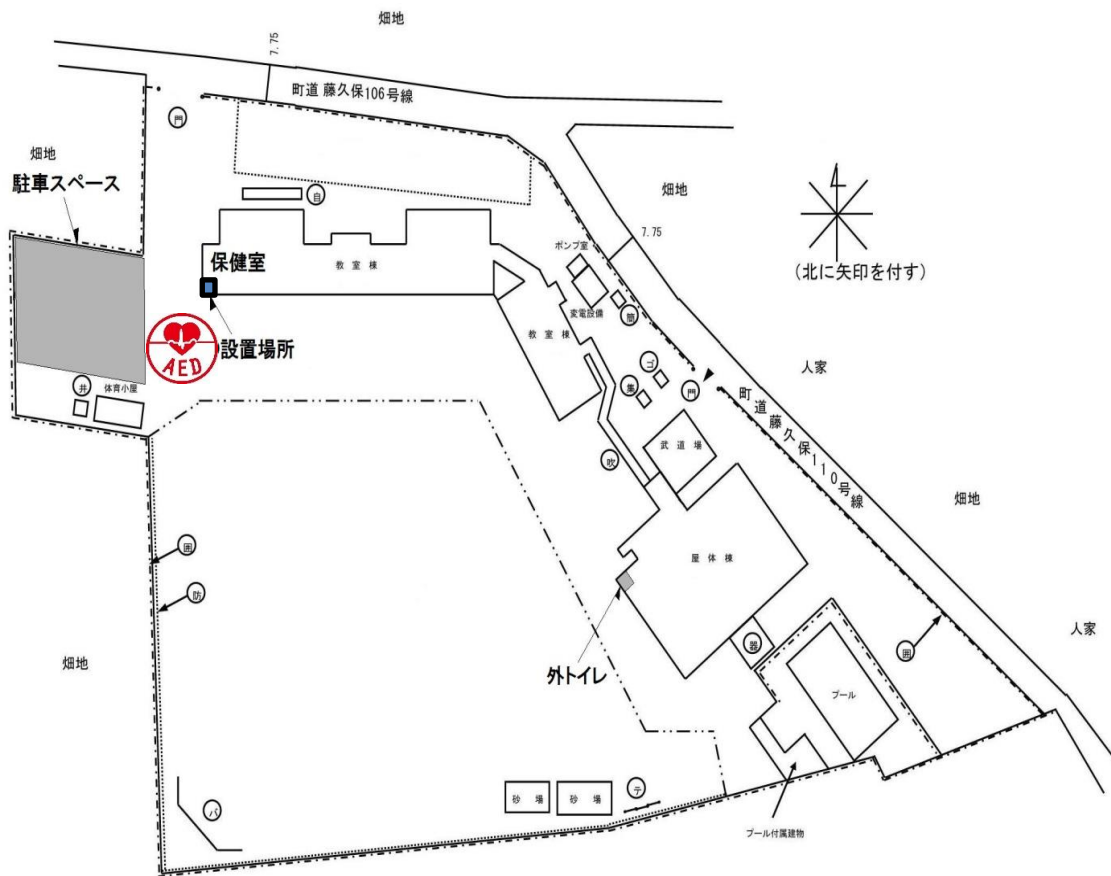

入室後左手側
冷蔵庫の上にある

図2枚目
○周辺拡大図

(5) 竹間沢小学校

屋内運動場 1階

屋内運動場 2階

竹間沢小学校 AED案内図(保健室内)

○部分が保健室

入室後すぐに左に進むと白いかごがあり、その中にAEDがある。

保健室外側から見たAEDの位置

○部分
白いかごの中身

三芳中学校 AED案内図(保健室内)

○部分が保健室

入室後斜め右方向へ進む
(左図は入口反対側からの図)

入口から見た
AED設置場所
周辺図

図3枚目
○周辺拡大図

三芳東中学校 AED案内図(保健室内)

○部分が保健室

入室後直進し
右を向く

図2枚目
○周辺拡大図

入口反対から見た
AED設置場所
周辺図

(8) 藤久保中学校

1階

2階

屋内運動場

武道場

屋内運動場

武道場

藤久保中学校 AED案内図(保健室内)

○部分が保健室

入室後すぐに右を向くと、担架置場がある

担架置場を開けると足元に設置してある

入口反対から見たAED設置場所周辺図