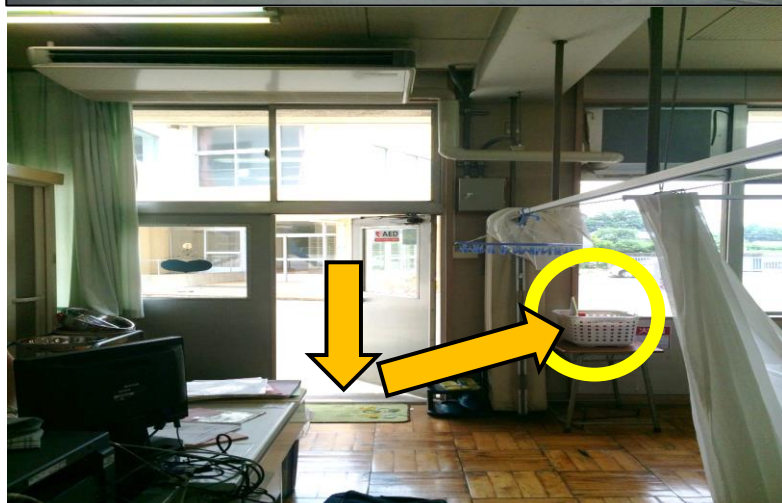

正面玄関のガラスを石などで割って校内に入ってください。

正面玄関を直進し、右側にあります。

正面玄関のガラスがすぐに割れない場合は、正面玄関の前を右に曲がり、1つ目の出入り用のガラスを割って校内に入ってください。

(4) 唐沢小学校

屋内運動場 1階

屋内運動場 2階

唐沢小学校 AED案内図(保健室内)

○部分が保健室

入室後左手側
冷蔵庫の上にある

図2枚目
○周辺拡大図

(5) 竹間沢小学校

屋内運動場 1階

屋内運動場 2階

竹間沢小学校 AED案内図(保健室内)

○部分が保健室

入室後すぐに左に進むと白いかごがあり、その中にAEDがある。

保健室外側から見たAEDの位置

○部分
白いかごの中身

三芳中学校 AED案内図(保健室内)

○部分が保健室

入室後斜め右方向へ進む
(左図は入口反対側からの図)

入口から見た
AED設置場所
周辺図

図3枚目
○周辺拡大図

三芳東中学校 AED案内図(保健室内)