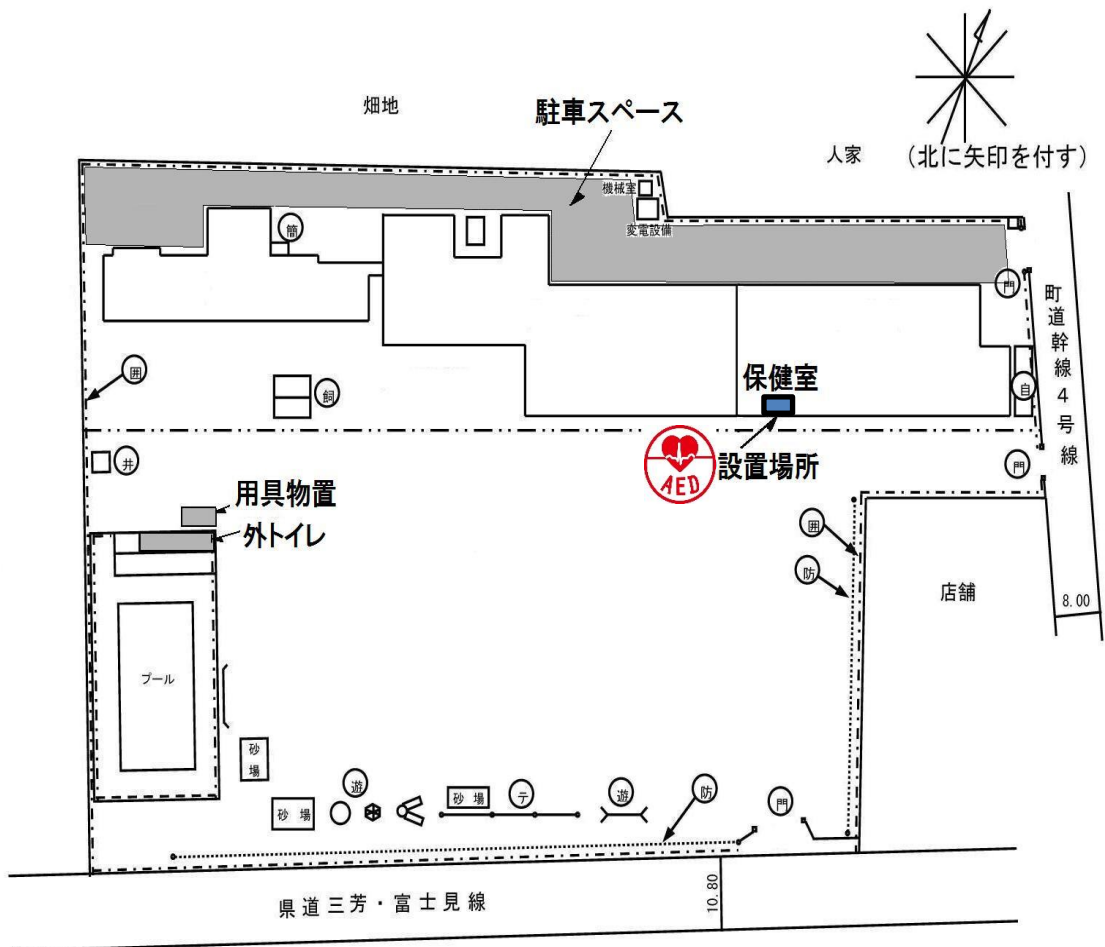

6 各小中学校体育施設概略図及びAED案内図

(1) 三芳小学校

体育館開放なし

三芳小学校 AED案内図(保健室内)

○部分が保健室

入室後左手側に沿った棚に向かう(図は入口反対からの図)

棚周辺の図

カゴの中にあります

藤久保小学校 AED案内図(保健室内)

左の○が保健室
右の○はAED

入室後右を向く
(左図は入口反対
からの図)

図2枚目
○周辺拡大図

図1枚目
右の○の拡大

(3) 上富小学校

屋内運動場 1階

上富小学校 AED案内図(正面玄関右奥)

正面玄関のガラスを石などで割って校内に入ってください。

正面玄関を直進し、右側にあります。

正面玄関のガラスがすぐに割れない場合は、正面玄関の前を右に曲がり、1つ目の出入り用のガラスを割って校内に入ってください。

(4) 唐沢小学校

屋内運動場 1階

屋内運動場 2階

唐沢小学校 AED案内図(保健室内)

○部分が保健室

入室後左手側
冷蔵庫の上にある

図2枚目
○周辺拡大図

(5) 竹間沢小学校

屋内運動場 1階

屋内運動場 2階

竹間沢小学校 AED案内図(保健室内)

○部分が保健室

入室後すぐに左に進むと白いかごがあり、その中にAEDがある。