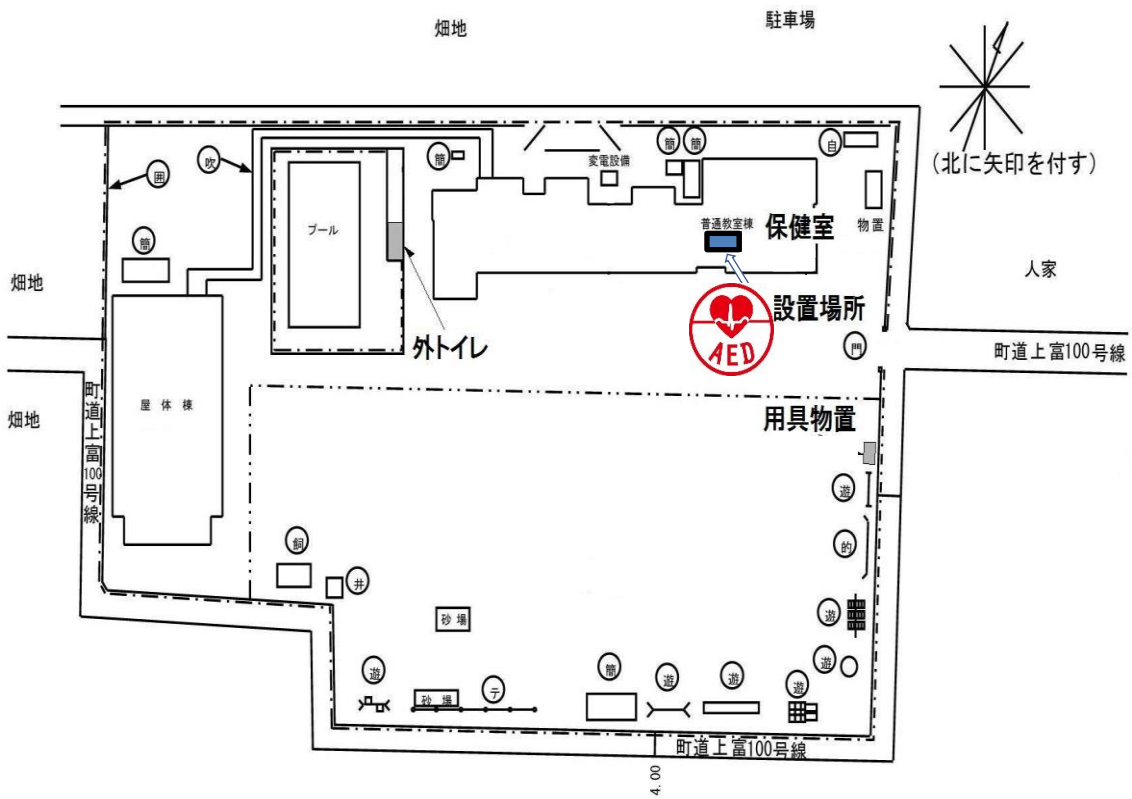

6 各小中学校体育施設概略図及びAED案内図

(1) 三芳小学校

体育館開放なし

三芳小学校 AED案内図(保健室内)

○部分が保健室

入室後左手側に沿った棚に向かう(図は入口反対からの図)

棚周辺の図

カゴの中にあります

藤久保小学校 AED案内図(保健室内)

左の○が保健室
右の○はAED

入室後右を向く
(左図は入口反対
からの図)

図2枚目
○周辺拡大図

図1枚目
右の○の拡大

(3) 上富小学校

屋内運動場 1階

上富小学校 AED案内図(正面玄関右奥)

正面玄関のガラスを石などで割って校内に入ってください。

正面玄関を直進し、右側にあります。

正面玄関のガラスがすぐに割れない場合は、正面玄関の前を右に曲がり、1つ目の出入り用のガラスを割って校内に入ってください。

(4) 唐沢小学校

屋内運動場 1階

屋内運動場 2階

唐沢小学校 AED案内図(保健室内)

○部分が保健室

入室後左手側
冷蔵庫の上にある

図2枚目
○周辺拡大図

(5) 竹間沢小学校

屋内運動場 1階

屋内運動場 2階

竹間沢小学校 AED案内図(保健室内)

○部分が保健室

入室後すぐに左に進むと白いかごがあり、その中にAEDがある。