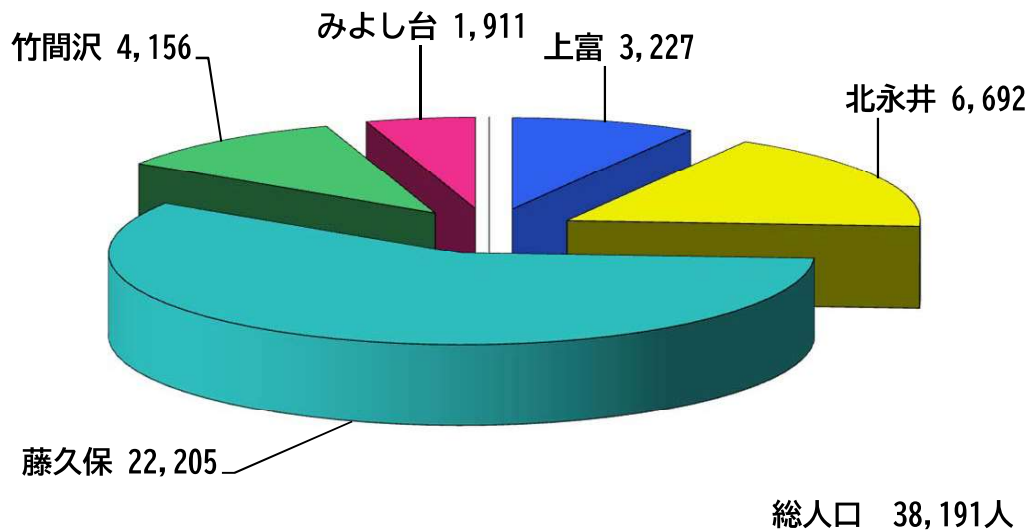

人口・世帯数の推移

人口動態

5歳別人口の推移 (平成27年国勢調査)

地区別人口の割合

令和元年12月末日現在

工場の推移

事業所・従業者数の推移

地目別面積

令和元年1月1日現在

市街化区域用途地域別面積

暫定市街化調整区域を含む