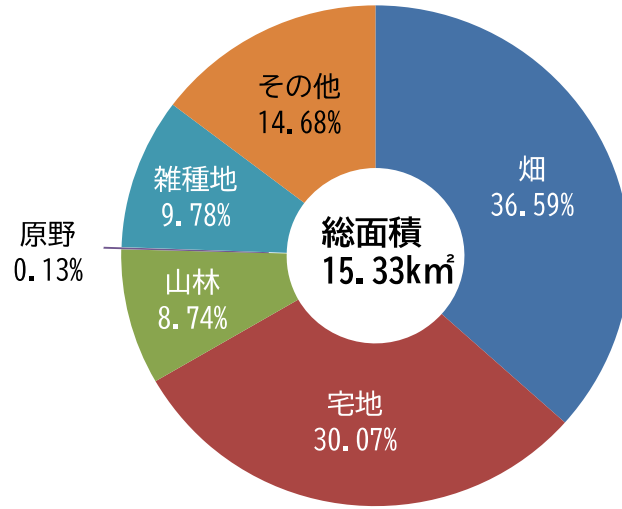

人口・世帯数の推移

人口動態

5歳別人口の推移 (平成27年国勢調査)

地区別人口の割合

令和元年12月末日現在

工場の推移

事業所・従業者数の推移

地目別面積

令和元年1月1日現在

市街化区域用途地域別面積

暫定市街化調整区域を含む