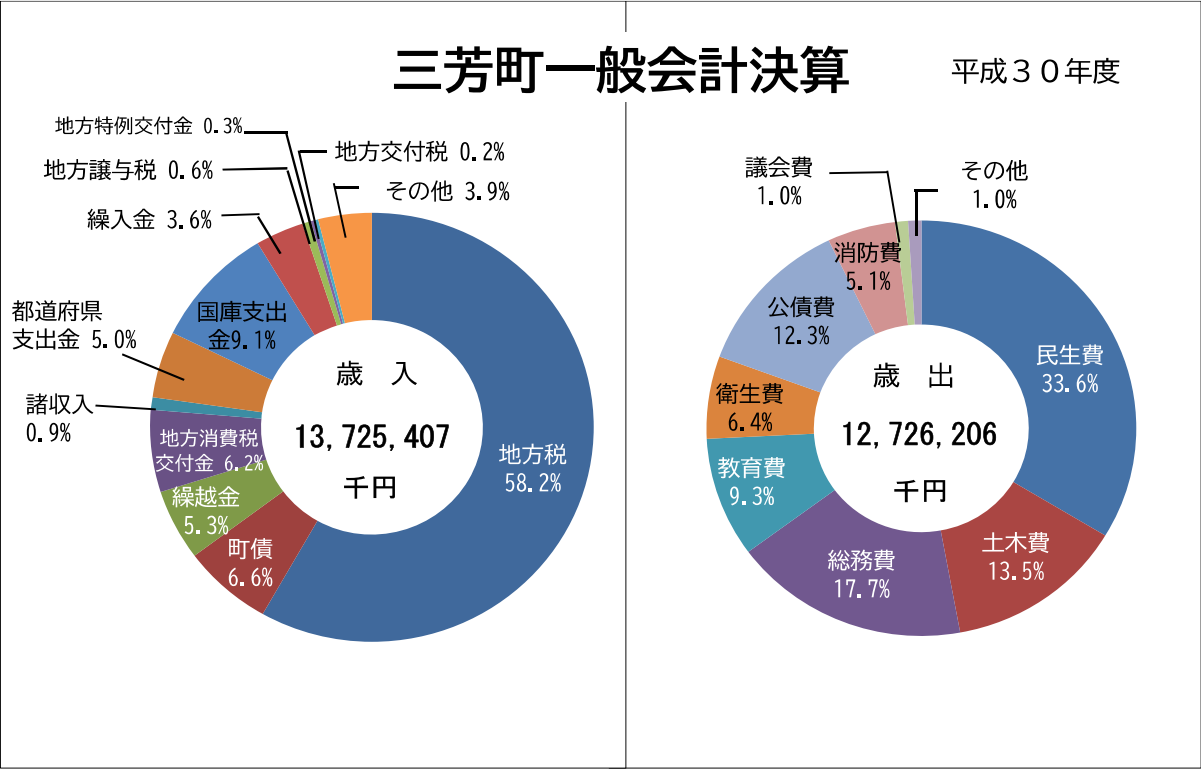

人口・世帯数の推移

人口動態

5歳別人口の推移 (平成27年国勢調査)

地区別人口の割合

令和元年12月末日現在

工場の推移

事業所・従業者数の推移

地目別面積

令和元年1月1日現在

市街化区域用途地域別面積

暫定市街化調整区域を含む