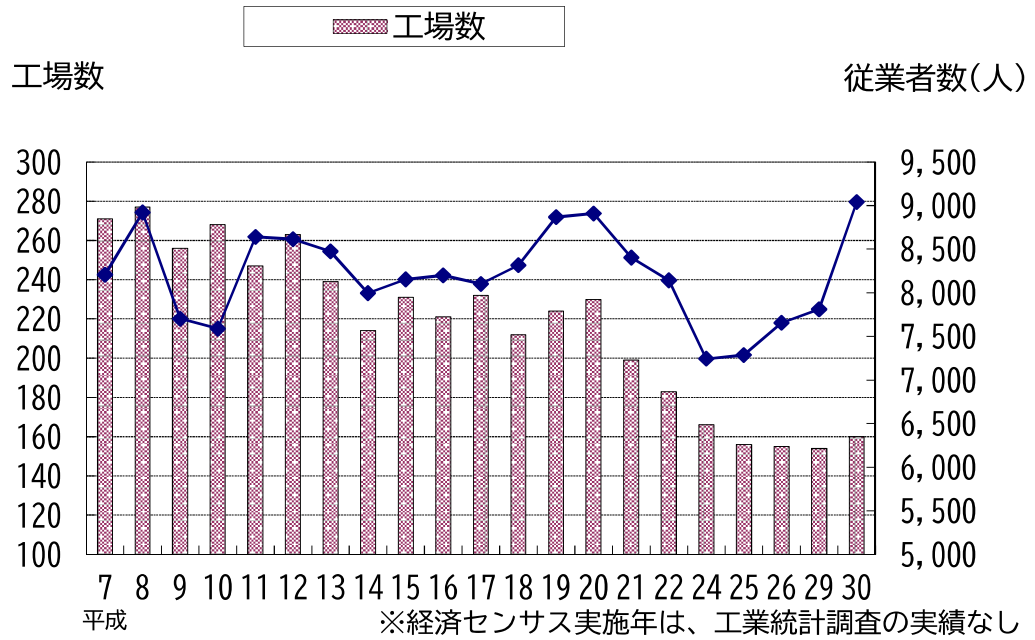

人口・世帯数の推移

人口動態

5歳別人口の推移 (平成27年国勢調査)

地区別人口の割合

令和元年12月末日現在

工場の推移

事業所・従業者数の推移

地目別面積

令和元年1月1日現在

市街化区域用途地域別面積

暫定市街化調整区域を含む