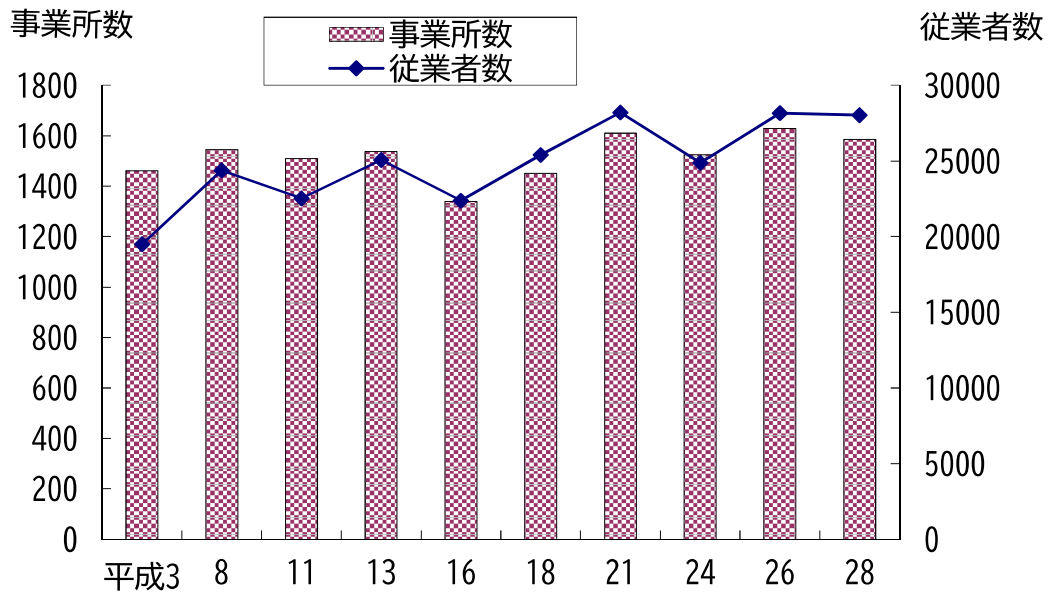

人口・世帯数の推移

人口動態

5歳別人口の推移 (平成27年国勢調査)

地区別人口の割合

令和元年12月末日現在

工場の推移

事業所・従業者数の推移

地目別面積

令和元年1月1日現在

市街化区域用途地域別面積

暫定市街化調整区域を含む