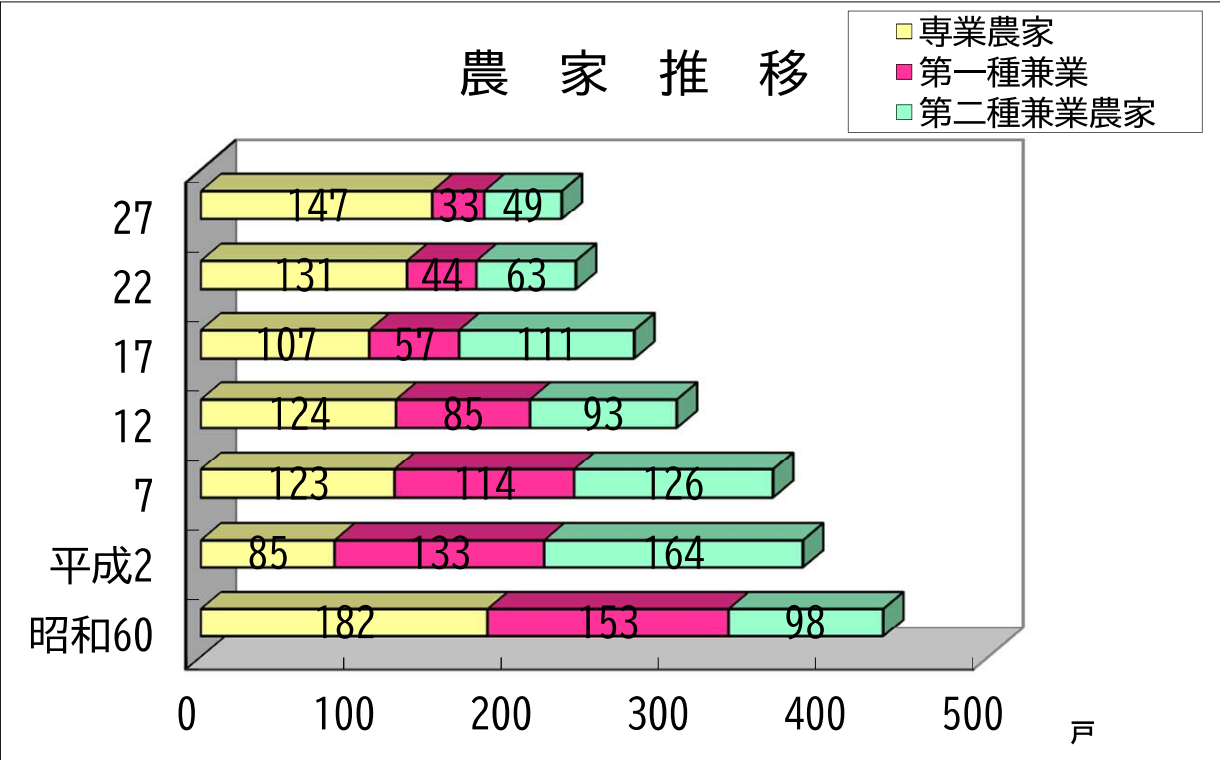

人口・世帯数の推移

人口動態

5歳別人口の推移 (平成27年国勢調査)

地区別人口の割合

令和元年12月末日現在

工場の推移

事業所・従業者数の推移

地目別面積

令和元年1月1日現在

市街化区域用途地域別面積

暫定市街化調整区域を含む