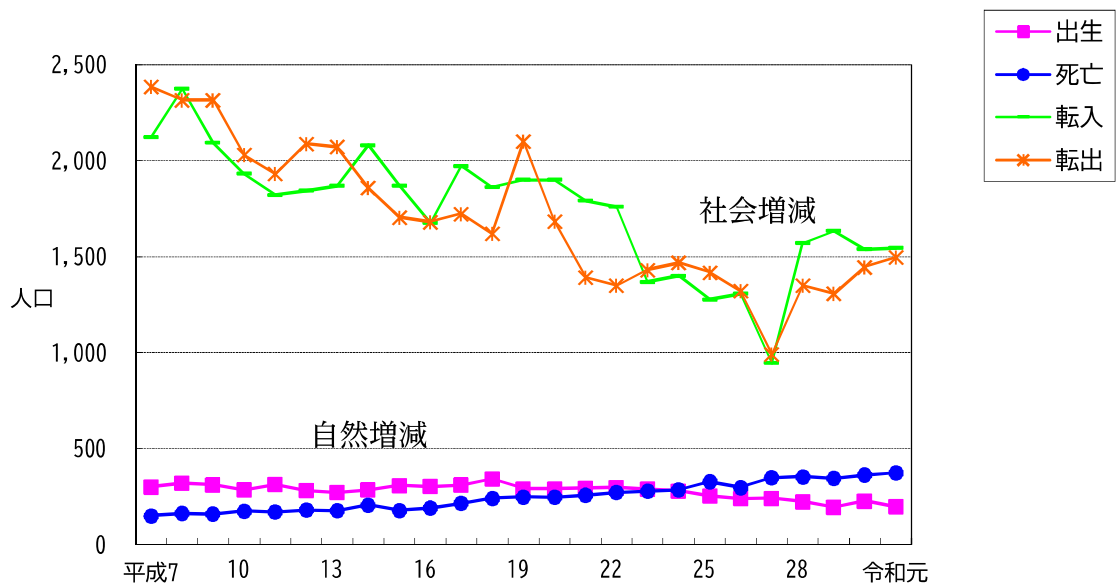

人口・世帯数の推移

人口動態

5歳別人口の推移 (平成27年国勢調査)

地区別人口の割合

令和元年12月末日現在

工場の推移

事業所・従業者数の推移

地目別面積

令和元年1月1日現在

市街化区域用途地域別面積

暫定市街化調整区域を含む