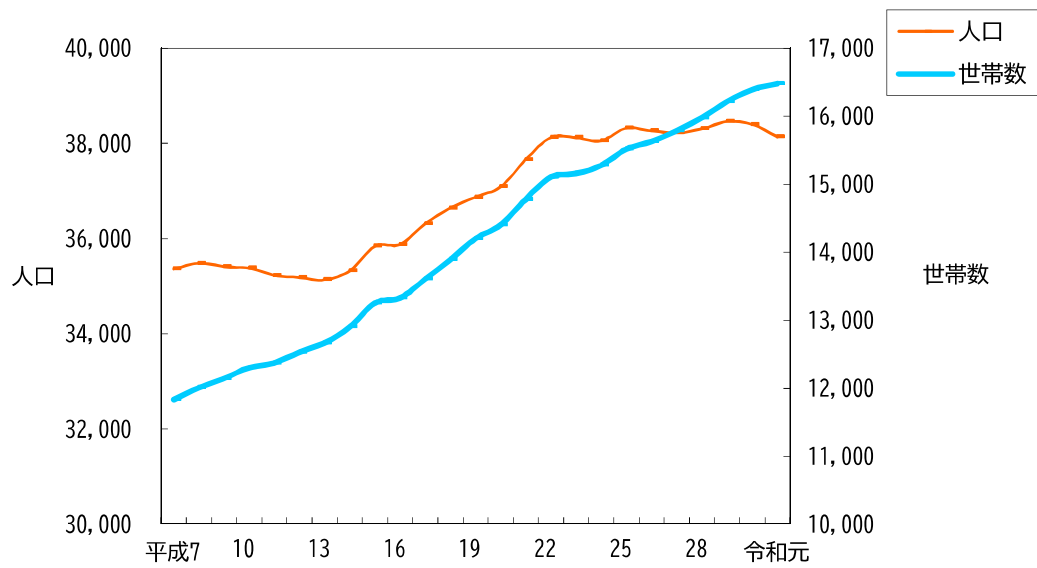

人口・世帯数の推移

人口動態

5歳別人口の推移 (平成27年国勢調査)

地区別人口の割合

令和元年12月末日現在

工場の推移

事業所・従業者数の推移

地目別面積

令和元年1月1日現在

市街化区域用途地域別面積

暫定市街化調整区域を含む