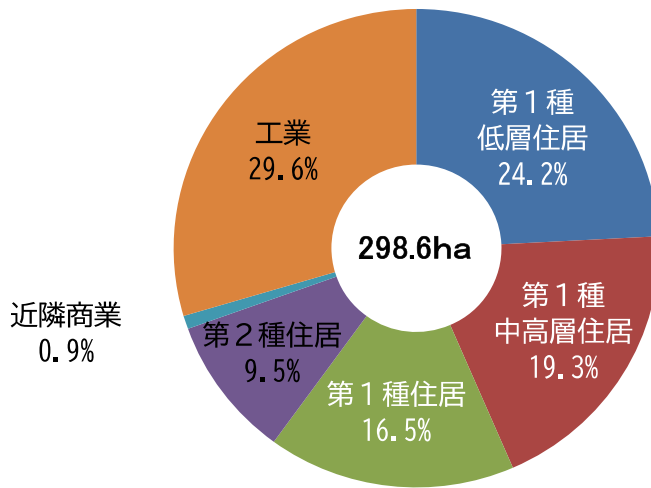

人口・世帯数の推移

人口動態

5歳別人口の推移 (平成27年国勢調査)

地区別人口の割合

令和元年12月末日現在

工場の推移

事業所・従業者数の推移

地目別面積

令和元年1月1日現在

市街化区域用途地域別面積

暫定市街化調整区域を含む