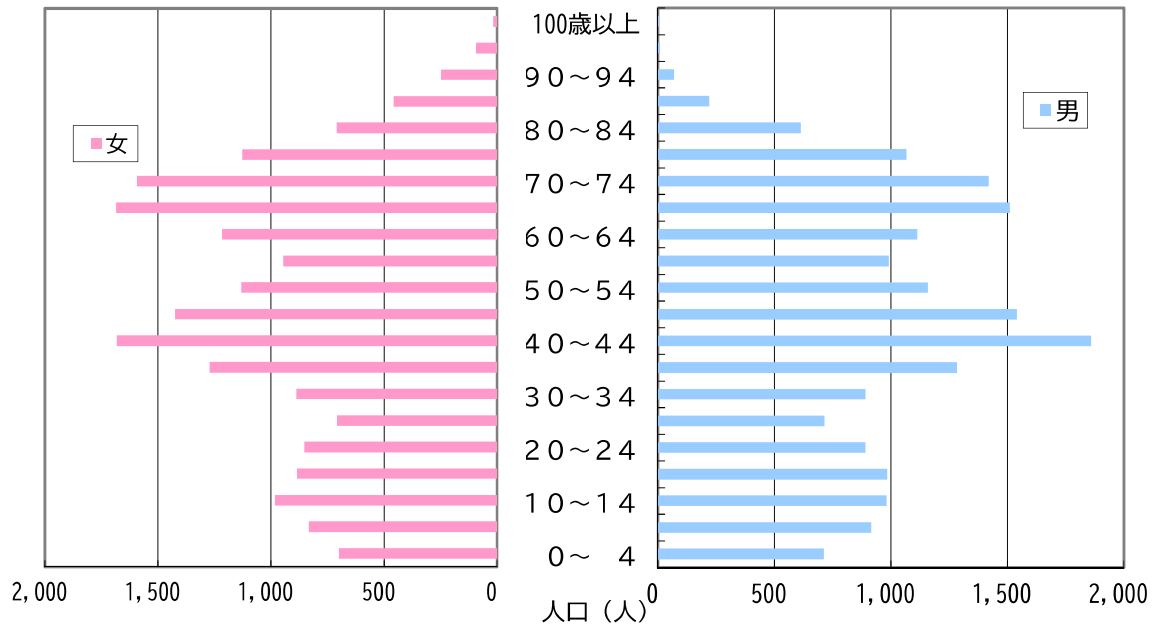

人口・世帯数の推移

人口動態

5歳別人口の推移 (平成27年国勢調査)

地区別人口の割合

令和元年12月末日現在

工場の推移

事業所・従業者数の推移

地目別面積

令和元年1月1日現在

市街化区域用途地域別面積

暫定市街化調整区域を含む