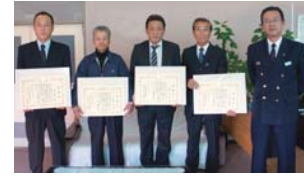

写真左から、原さん、島田さん、笹井さん、山根さん、消防長

自衛消防隊消防操法競技大会を実施

10月12日に、富士見市にある消防組合消防訓練場で「自分の職場は自分達で守る」を理念に、管内の事業所29チームの出場により、自衛消防隊消防操法競技大会を実施しました。屋内消火栓操作技術向上、防火意識の普及を目的として毎年行われています。