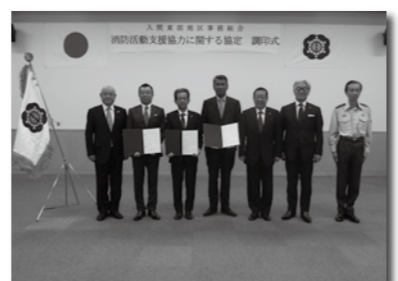

▶ 消防活動支援協定を締結

消防機関だけでは対応できない特殊な災害が発生した場合に、民間事業所に活動支援を依頼できる災害協定を10月4日(木)に締結しました。この協定は管内の民間事業所で構成された災害対策協力会に依頼して実現したものです。消防機関と地域の防災力が連携することで、地域が一つになり、特殊災害が発生した場合でも、住民の皆さんに更なる安心安全のための大きな力となります。