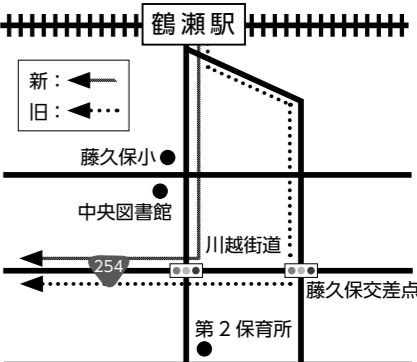

さつまいも大学開講

三芳町の特産品「さつまいも」について学ぶ全3回の講座の第2・3回です。
▶**第2回**
▶**日時**:1/20(日) 10:00 ~ 12:00
▶**場所**:歴史民俗資料館
▶**内容**:「紅赤発見120年と今後の保存」
▶**講師**:山田英次氏(川越いも友の会事務局局長)
▶**定員**:先着15人 ▶**料金**:無料
▶**第3回**
▶**日時**:3/23(土) 10:00 ~ 15:00
▶**場所**:旧島田家住宅
▶**内容**:文書を読み解いてさつまいもの栽培を学び、フセコミを実践
▶**定員**:先着15人
▶**料金**:200円(材料費・資料代)
▶**申込み**:下記に電話で申し込み
☎ 歴史民俗資料館 ☎ 258-6655

お知らせ

「募集」「イベント」「お知らせ」など暮らしに役立つ情報をお届けします。

三芳町役場 ☎ 049(258)0019 (代表) ☎ 354-8555 三芳町大字藤久保1100-1

ライフバス(1番線) 路線変更

【1番線新ルート】

平成30年12月16日から、ライフバスの1番線(鶴瀬駅西口発~三芳・北永井循環線)のルートが変更され、みらい通りを走る新しいルートとなりました。ルート変更に伴い、運行時刻やバス停にも変更がありますので、詳しい内容はライフバスのホームページをご確認ください。
☎ (株)ライフバス ☎ 259-7566