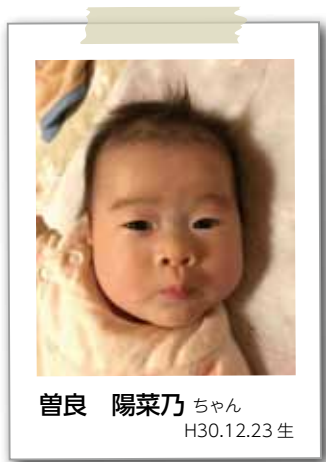

写真
大募集!

QRコードで簡単
に応募ができます

集まれ!
MIYOSHI
の
アイドル

加藤 友基 ちゃん H27.3.30 生
佑泰 ちゃん H29.6.19 生

伊藤 凜 ちゃん H30.10.2 生

町田 健太 ちゃん H28.1.8 生
悠太 ちゃん H28.1.8 生

梅津 蒼 ちゃん H24.8.24 生
凜 ちゃん H27.5.20 生

村上 優希 ちゃん H23.11.21 生
椿紗 ちゃん H25.5.10 生
剛琉 ちゃん H30.9.26 生