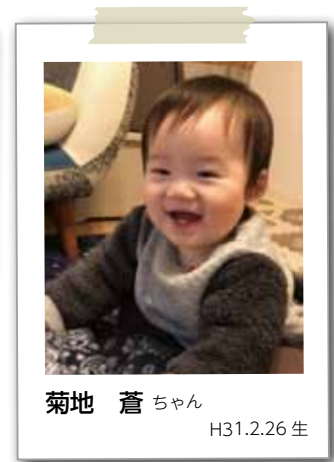

工藤 旭翔 ちゃん
H29.12.31 生

菅野 里帆 ちゃん
R1.8.4 生

写真
大募集!

QRコードで簡単
に応募ができます

嶋中 梨乃 ちゃん
H30.11.1 生

伊藤 大智 ちゃん
H27.12.1 生

菊地 蒼 ちゃん
H31.2.26 生

我が子の笑顔をお楽しみに届けてみませんか? 小学校入学前のお子さんを募集しています。(町内在住者に限りです) 住所、氏名、連絡先、お子さんの名前(ふりがな)・生年月日を記入し、写真を郵送またはメール(2MB以内)で送付ください。窓口でも受け付けます。*過去に掲載したお子さんも、掲載後1年経過していれば掲載できます。(写真返却不可)

クイズ & アンケート

☎ 秘書広報室 ☎ 258-0019 ☎ 312
<郵送での申込み> 〒 354-8555 秘書広報「みよしのアイドル」係
<メールでの申込み> hisyo@town.saitama-miyoshi.lg.jp まで

（前回の答え）「マ」。10通の応募がありました。

今月のプレゼントはお休みします

新型コロナウイルス感染拡大防止のため、今月のプレゼントはお休みします。なお、広報クイズ・アンケートは通常通り募集しています。