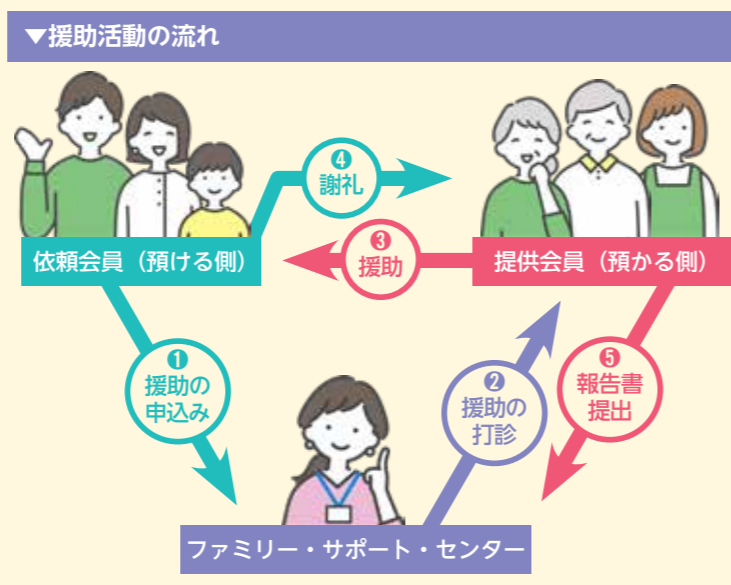

三芳町の子育て 検索

三芳町で働いてみませんか / 会計年度任用職員

ファミリー・サポート・センター 登録・利用しませんか?

「子育てで困っています!」「地域で出来ることないかしら。」そんなご希望に応えるのが、三芳町ファミリーサポートセンターです。子育て支援を受けたい「依頼会員」と支援を行いたい「提供会員」を組織化し、「お子さんの預かりや送迎」を有償ボランティアで行うことにより、地域の子育てを支えています。入会無料。興味のある人は、左記までお気軽にご連絡ください。

三芳町ファミリー・サポート・センター
【住所】藤久保 7238 (子育て支援センター 2F)
【電話・FAX】258-0075

●藤久保児童館 ☎258-9965 ●北永井児童館 ☎258-9962 ●竹間沢児童館 ☎259-8315

イベント	対象	日程	時間	内容 (申込みは先着順)
ニューイヤーゲーム大会	小学生以上	1/14 (土)	13:15 ~ 14:15	ジャンボオセロや海賊綱引き等、チーム対抗でレクゲームを楽しもう! 予定 20人
アイロンビーズ工作	小学生以上	1/21 (土)	13:15 ~ 14:15 14:30 ~ 15:30	アイロンビーズを使ってオリジナルストラップを作ろう! 予定 各回 8人
革工作	小学生以上	1/5 (木) 1/6 (金)	10:15 ~ 12:00 13:00 ~ 16:00	1日間かけてキーホルダーを作ります。 予定 各日 5人 料 200円
新春ゲーム大会	小学生以上	1/14 (土)	13:30 ~ 14:30	色々なゲームに参加して楽しもう。 予定 20人
クッキング教室 (中央公民館共催)	小学生以上	2/4 (土)	9:30 ~ 12:00	フォンダンショコラ作り。 予定 20人 料 200円 器 エプロン・マスク・三角巾・ハンドタオル・水筒 所 中央公民館 申 1/14 (土) ~ 28 (土)まで
みんなでつくろうデー 「フェルトコースター作り」	小学生以上	1/10 (火)	① 13:30 ~ ② 14:00 ~	フェルトを編み合わせてコースター (コップ敷) を作ろう 予定 各回 8人
ちくじゲーム大会 「気配新し」	小学生以上	1/21 (土)	① 10:30 ~ ② 13:30 ~	スポンジ剣で1対1の真剣勝負! 目隠しをして、相手の気配を感じながら戦おう! 予定 各回 16人
<児童館の行事> 1. 基本的に町内の人が優先。2. 月初日から来館して申し込み。3. 参加無料 (参加費等が必要な場合あり)。4. 年齢制限や定員設定あり。詳しくは各児童館へお問い合わせください。また、来館時は車に気をつけて来てください。 <上富出前児童館> けん玉やこま、盤ゲームなど放課後友だちと過ごせる児童館が上富地区にやってきます! 小学生以上のお友だちは一度家に帰ってから遊びに来てください。 ▶対象: 小学生以上の児童とその保護者 ▶日時: 1/13 (金) 14:40 ~ 16:50 ▶場所: 農業センター (上富 1279-3) <交通安全教室> 交通安全について DVD 鑑賞 (お土産あり) ▶対象: 小学生以上 ▶定員: 20人 ▶日時: 1/10 (火) 13:30 ~ (北永井) 14:30 ~ (藤久保) 15:30 ~ (竹間沢) ▶場所: 各児童館 ※当日開始時間までに来館してください。				

●健康増進課母子保健担当 ☎258-0019 (代表) FAX 274-1051

内容	対象	日程	時間	備考
4か月児健診	令和4年9月生	1/6 (金)		所 保健センター (藤久保 7232-1 中央図書館前) ※役場庁舎ではありません。 母健康手帳、バスタオル、他オムツ等必要なもの ※新型コロナウイルス感染防止のため、人数ごとに受付時間を設定しています。通知された時間に都合がつかない場合は、担当までご連絡ください。
10か月児健診	令和4年3月生	1/20 (金)		
1歳6か月児健診	令和3年6月生	1/13 (金)		
2歳児歯科健診	令和2年6月生	1/10 (火)		
3歳児健診	令和元年6月生	1/17 (火)		

※新型コロナウイルスの影響により中止となる場合があります。

子育て支援センター ☎258-5106 FAX 258-5106

イベント	対象	日程	時間	内容
なかよし広場	ねんね	1/12 (木)・23 (月)・31 (火)	10:00 ~ 11:00	予約制 (先着順ではありません) 5組 ※月曜から金曜日に翌週の利用希望日の事前予約ができます。翌週の予約に空きがあれば当日までの予約も可能となりました (この場合は先着順) ※室内または園庭での自由遊び。 帽子・タオル・着替え・水筒など
	はいはい	1/11 (水)・20 (金)・30 (月)		
	よちよち	1/6 (金)・19 (木)・27 (金)		
	とことこ	1/5 (木)・18 (水)・26 (木)		
	2~2歳6か月	1/4 (水)・16 (月)・25 (水)		
子育て相談 (なかよし広場)	0~3歳	開室日の午後 (第2・4週)	13:30 ~ 14:30	予約制 (先着順) 3~4組 ※室内または園庭での自由遊び。当日予約可。
		開室日の午後 (第1・3・5週)	15:00 ~ 16:00	
子育て相談 (なかよし広場)	0~3歳	1/10 (火)	10:00 ~	予約制 (電話でも受付可) ※面談または電話による相談 午後の相談日に利用者がいなければ「なかよし広場」として利用可能です (必ず予約をしてください)。
		開室日の午後 (第1・3・5週)	13:30 ~	
		開室日の午後 (第2・4週)	15:00 ~	
なかよし講座	0~3歳 (初めて利用する人)	1/17 (火)	10:00 ~ 11:00	「支援センターが初めての方へ」 支援センターに行ってみたくて、どんなところ? 使い方や流れについて体験をしていただきながらお伝えします。お子さんと遊びにいらしてください。 1/10 (火) から予約開始 先着 5組

※町立以外の子育て支援センターの運営状況は、町のホームページをご覧ください。

●中央図書館 ☎258-6464 FAX 258-6488 ●竹間沢分館 ☎274-1722 FAX 274-1722