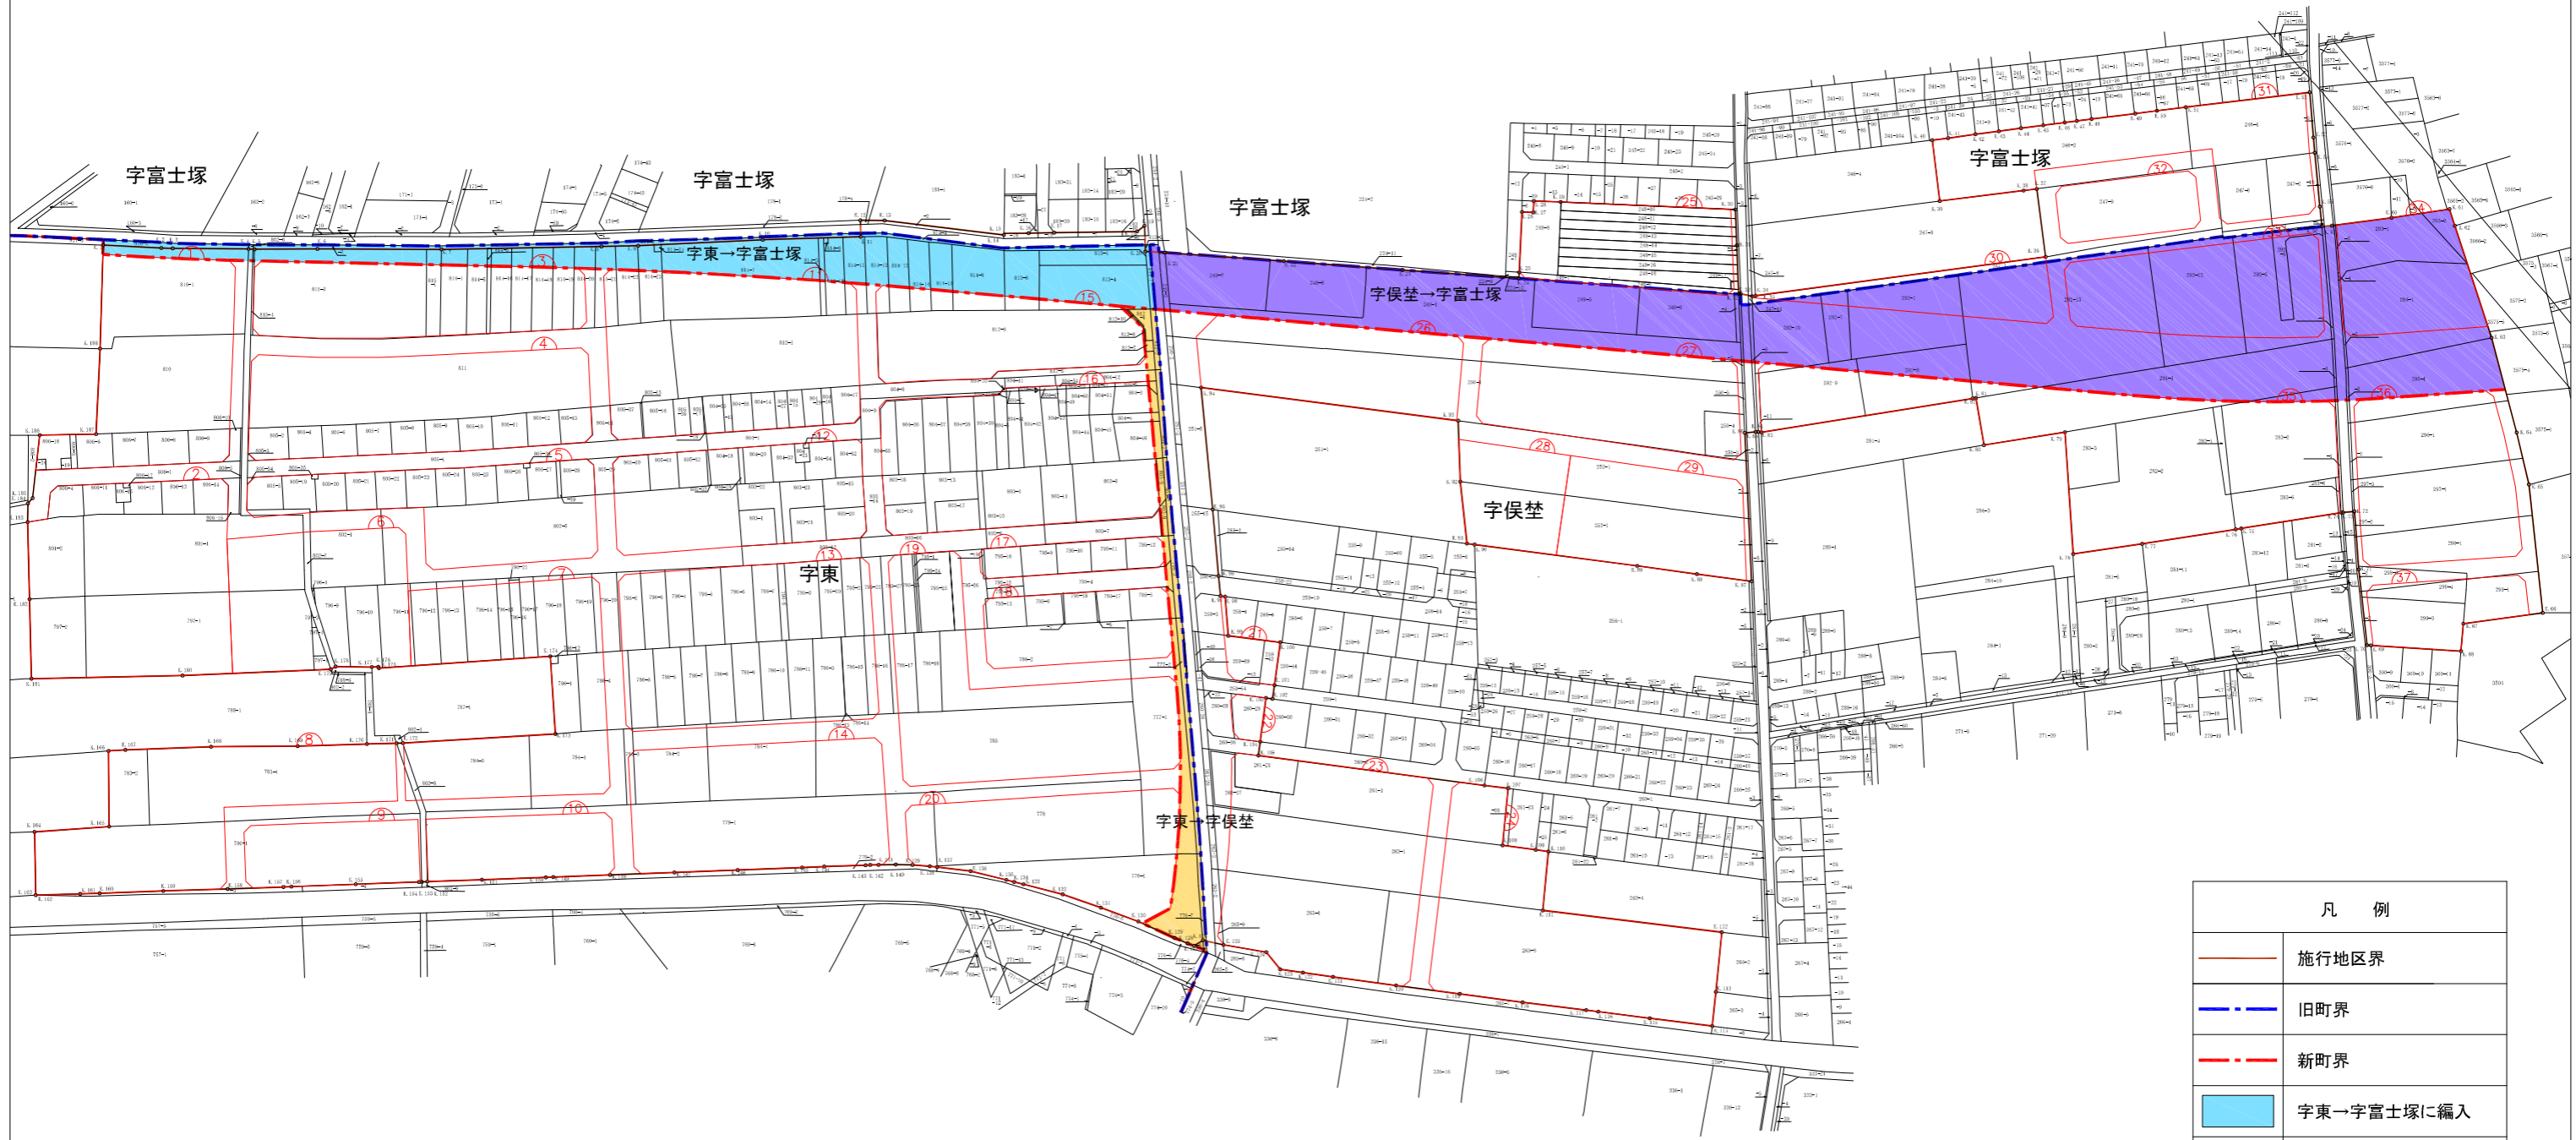

富士見都市計画事業三芳町藤久保第一土地区画整理事業 区域明細図

縮尺1:2000

凡 例	
	施行地区界
	旧町界
	新町界
	字東→字富士塚に編入
	字東→字俣埜に編入
	字俣埜→字富士塚に編入