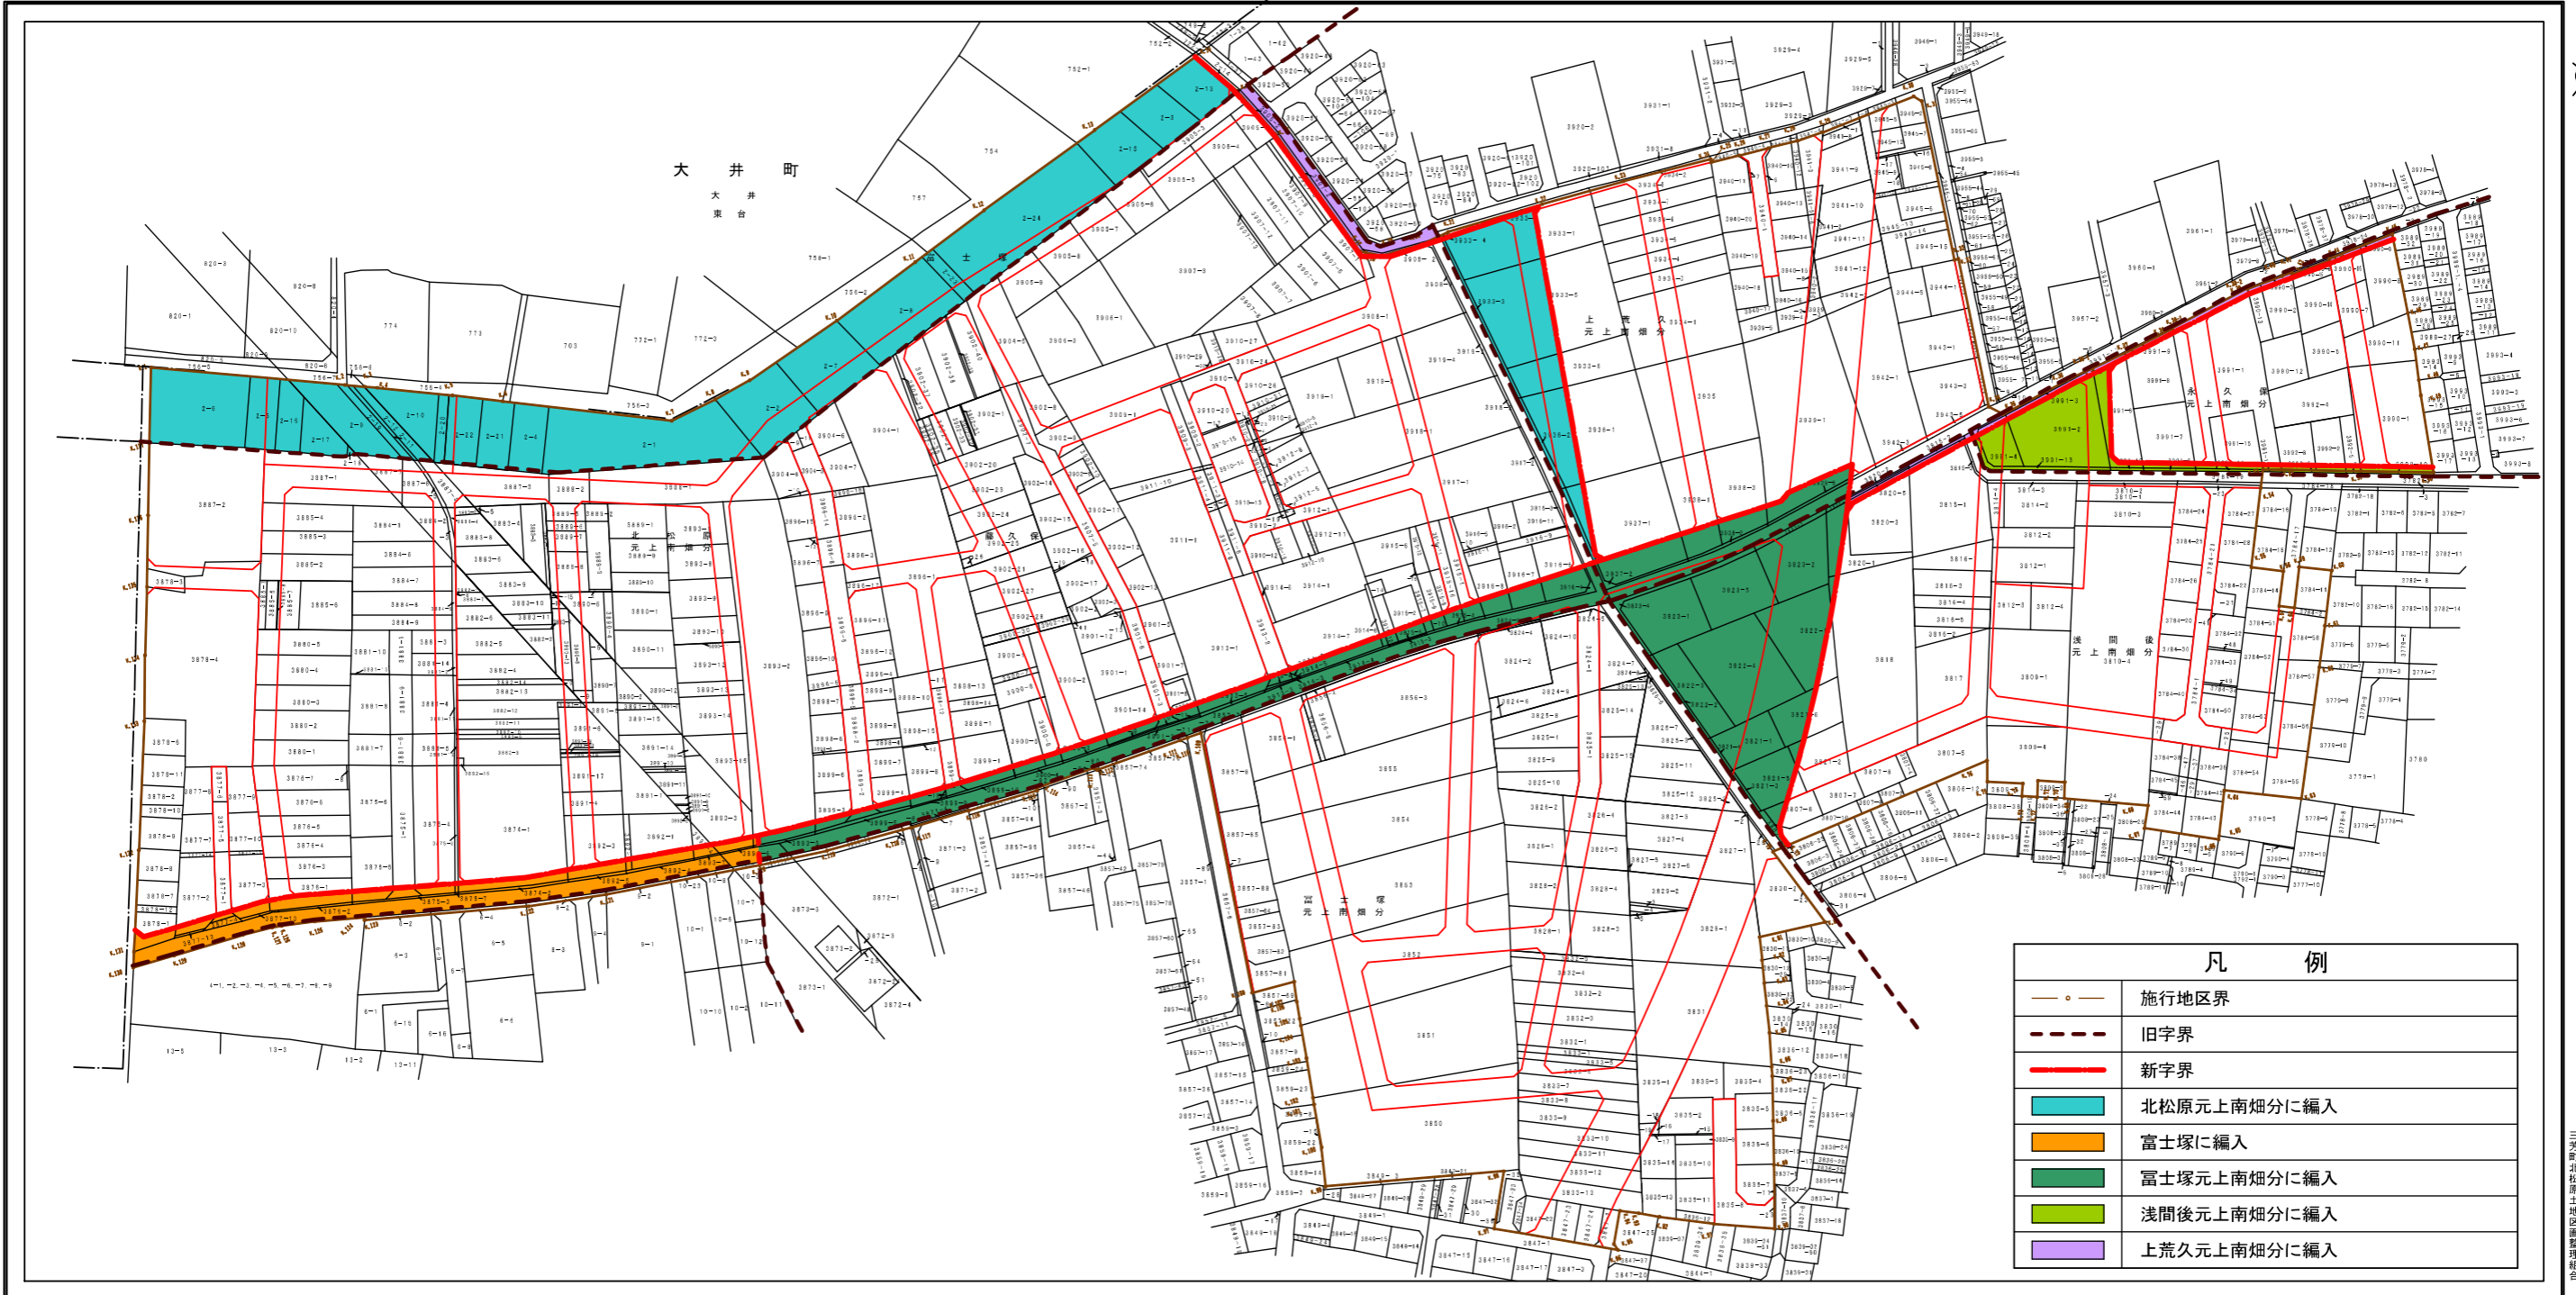

富士見都市計画事業三芳町北松原土地区画整理事業 区域明細図

縮尺 1 : 1000

平成二十七年二月修正

凡 例	
	施行地区界
	旧字界
	新字界
	北松原元上南畑分に編入
	富士塚に編入
	富士塚元上南畑分に編入
	浅間後元上南畑分に編入
	上荒久元上南畑分に編入

三芳町北松原土地区画整理組合