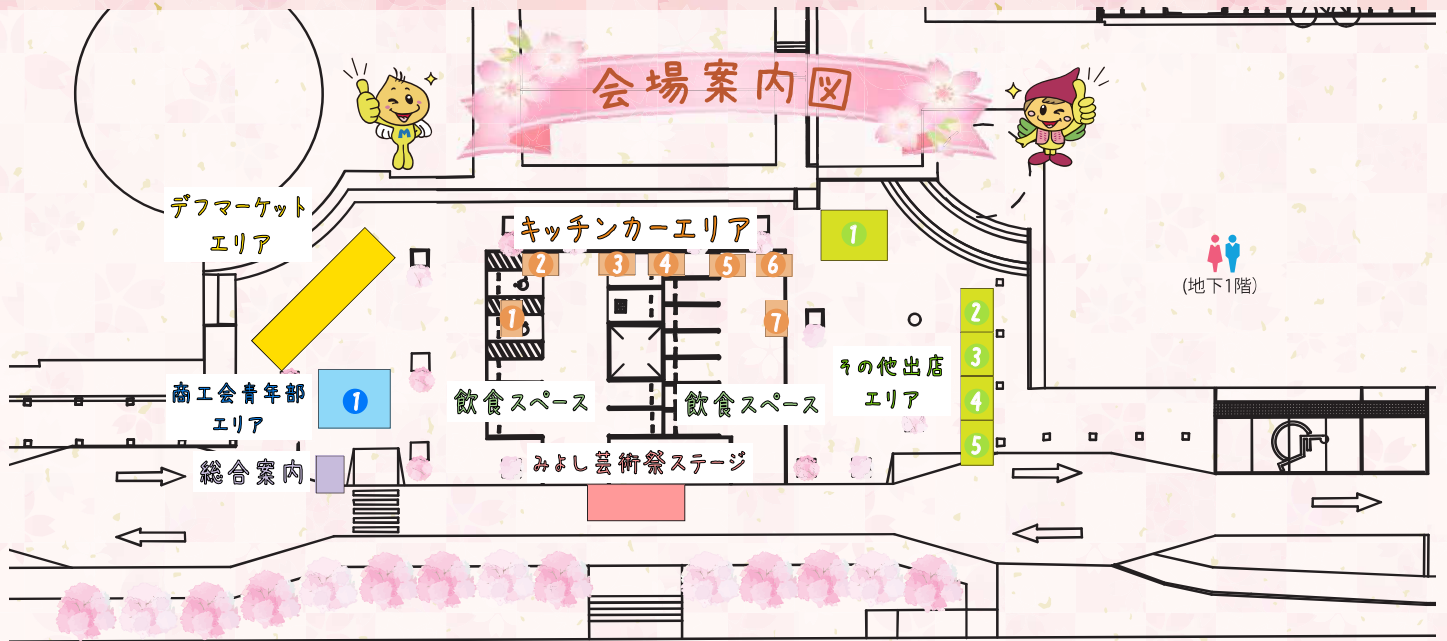

日本初開催となる
ろう者の世界的スポーツ大会。
大会メインカラーの桜にちなみ
デフリンピックを盛り上げる
イベントを同時開催!

デフリンピックの
マークショーも!

bouncy castle

2025

3.29

(Sat)

<夜間ライトアップ>

17:00~20:00

※天候等により中止・変更する場合がございます。
※開花期間中は夜間ライトアップを予定しています。

場 所

三芳町役場前

時 間

11:00~19:00

【主催】三芳町 【協力】三芳町商工会青年部

【お問い合わせ先】

埼玉県入間郡三芳町大字藤久保1100-1
三芳町観光産業課 049-258-0019

会場案内図

エア-遊具

出店情報

キッチンカーエリア

- ① **TABATAEN CAFE**
抹茶ラテ、ほうじ茶ラテ、玄米茶豆乳ラテ
狭山茶コーラ、狭山茶レモンスカッシュ
- ② **秀食品 (Soo-Food)**
金魚焼、ホットク、ドリンク
- ③ **ヨリミチ**
牛串、唐揚げ串、フライドポテトフライ
- ④ **Mr.foods**
たれカツ丼、北海道ざんぎ、チーズポテト、フレーバーポテト
アルコール
- ⑤ **ITADAKI food TRUCK**
鶏の唐揚げ、やきそば、ナタデココドリンク
- ⑥ **ねこじたキッチン**
タコライス、タコス、かき氷、ドーナツ、缶ビール
- ⑦ **CREAM**
クレープ、ホットドリンク