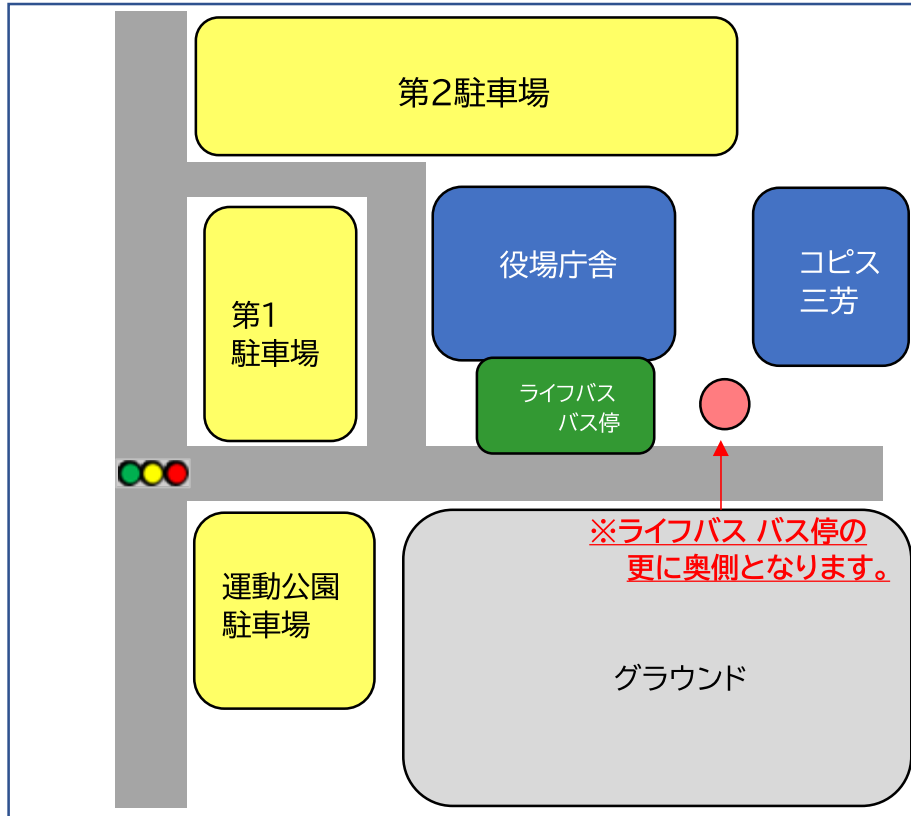

世界一のいも掘りまつり シャトルバス乗り場

●印がバス乗降場

三芳町役場周辺図

会場周辺図